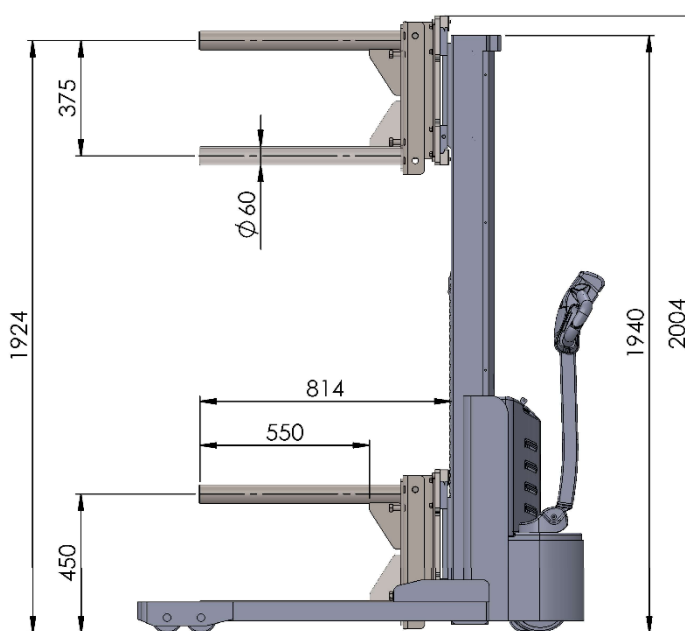

Art No. EP500 100

EP BRACCIO SINGOLO - FISSATO

Invertire l'attrezzatura per aumentare l'altezza

Revision 01 Sept-18