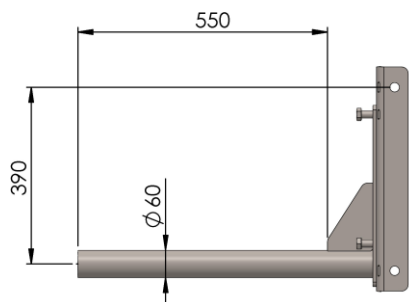

Art No. EP500 100

EP BRACCIO SINGOLO - FISSATO

Invertire l'attrezzatura per aumentare l'altezza

Revision 01 Sept-18