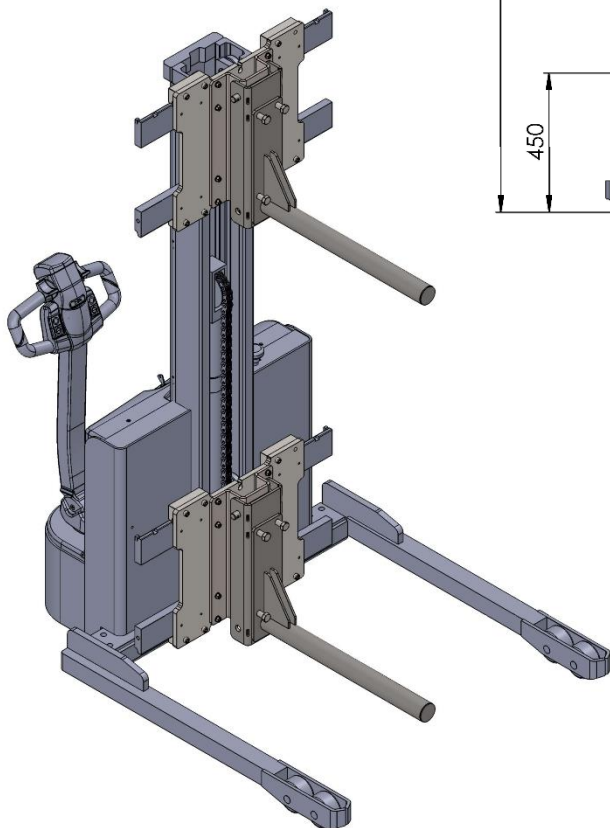

Art No. EP500 100

EP BRACCIO SINGOLO - FISSATO

Invertire l'attrezzatura per aumentare l'altezza

Revision 01 Sept-18