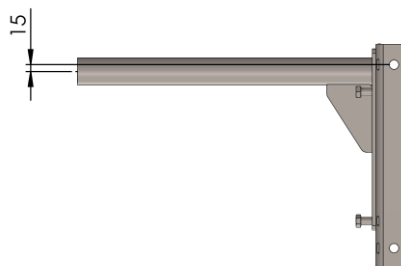

Art No. EP500 100

EP BRACCIO SINGOLO - FISSATO

Invertire l'attrezzatura per aumentare l'altezza

Revision 01 Sept-18