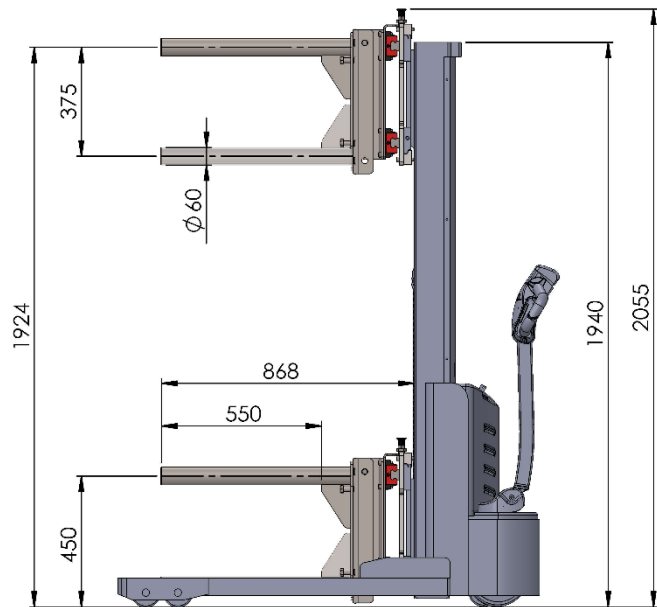

Art No. EP500 101

EP BRACCIO SINGOLO CON GUIDA LATERALE

Invertire l'attrezzature per un'altezza maggiore

Revision 01 Sept-18