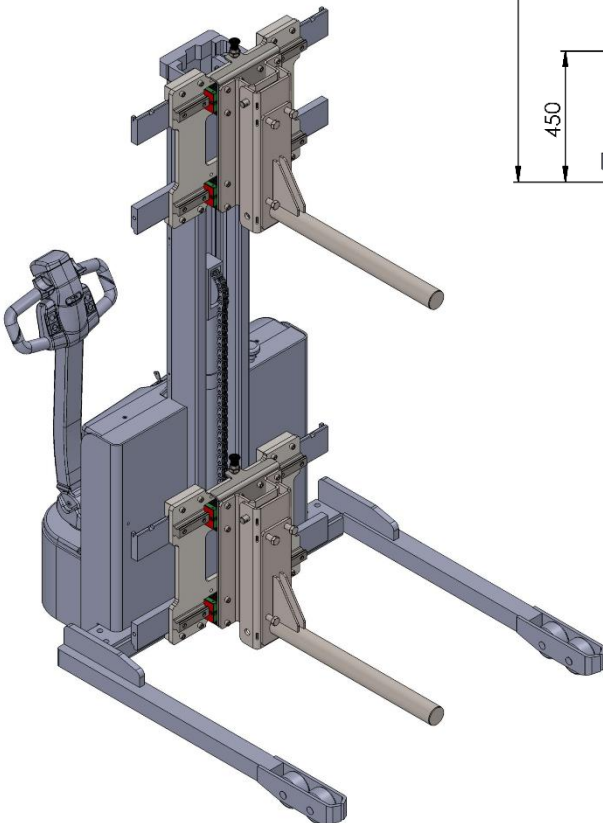

Art No. EP500 101

EP BRACCIO SINGOLO CON GUIDA LATERALE

Invertire l'attrezzature per un'altezza maggiore

Revision 01 Sept-18