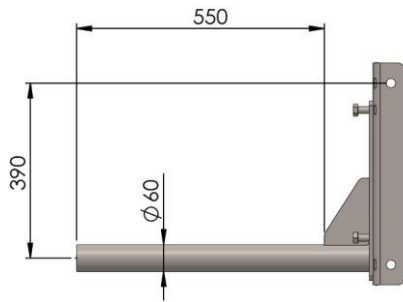

Art No. EP500 101

EP BRACCIO SINGOLO CON GUIDA LATERALE

Invertire l'attrezzature per un'altezza maggiore

Revision 01 Sept-18