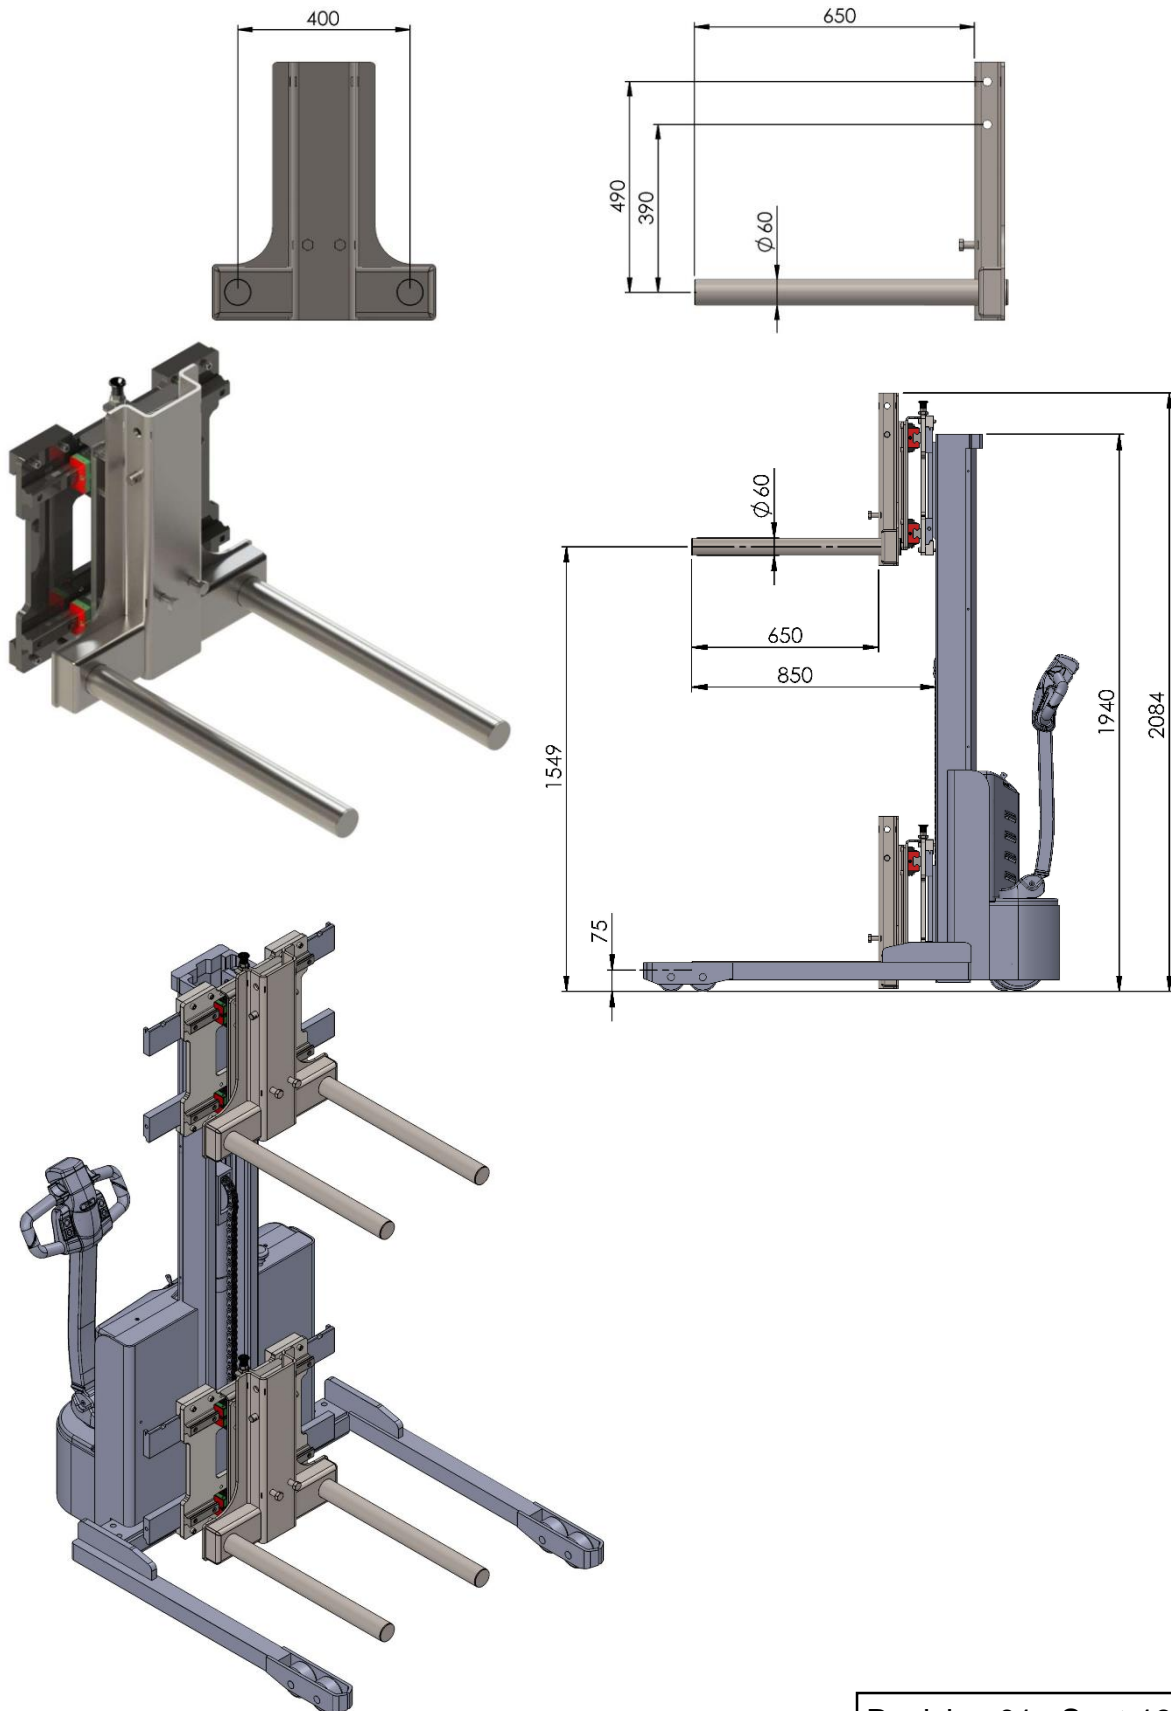

Art No. EP500 201

EP BRACCIO DOPPIO CON GUIDA LATERALE

Revision 01 Sept-18