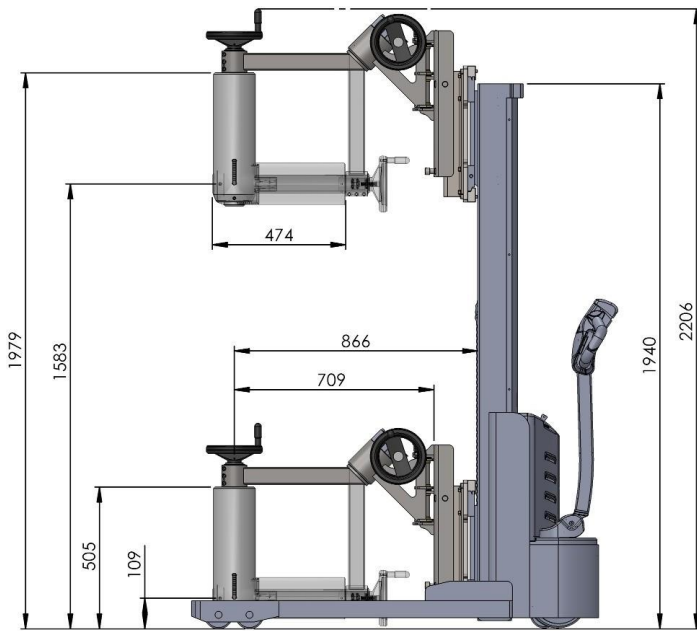

Art No. EP500 500

EP EX450 RUOTA-BOBINE - FISSATO

- Max 450 kg
- Lunghezza bobina Max 800 mm
- Ø Bobina 1000 mm
- Anima Bobina Ø 152 mm (Disponibile per anima bobina Ø 76 mm)
- Raggiunge 707 mm nel pallet
- ±130 mm di guida lineare

Movimento laterale

Revision 01 Sept-18