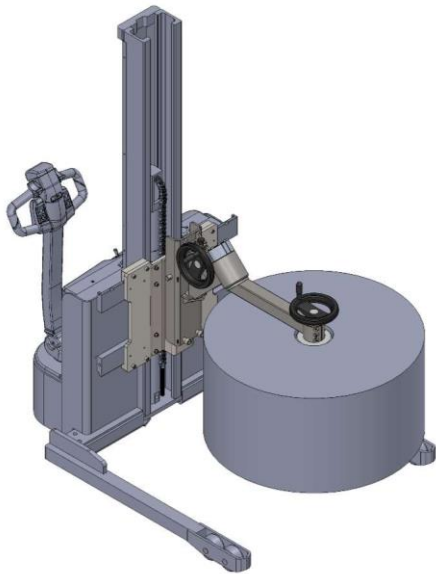

Art No. EP500 500

EP EX450 RUOTA-BOBINE - FISSATO

- Max 450 kg
- Lunghezza bobina Max 800 mm
- Ø Bobina 1000 mm
- Anima Bobina Ø 152 mm (Disponibile per anima bobina Ø 76 mm)
- Raggiunge 707 mm nel pallet
- ±130 mm di guida lineare