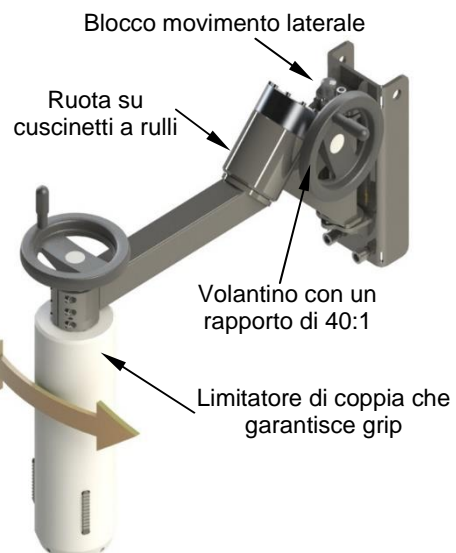

Revision 01 Sept-18