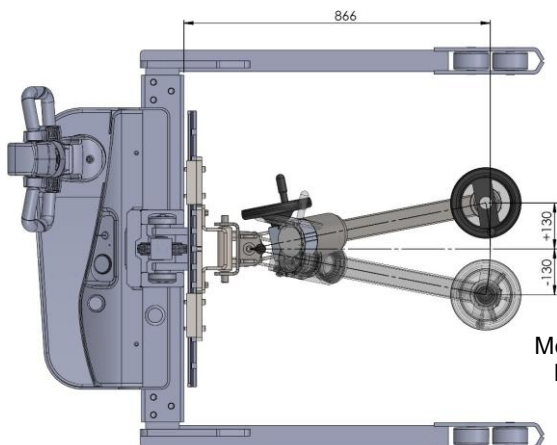

Art No. EP500 500

EP EX450 RUOTA-BOBINE - FISSATO

- Max 450 kg
- Lunghezza bobina Max 800 mm
- Ø Bobina 1000 mm
- Anima Bobina Ø 152 mm (Disponibile per anima bobina Ø 76 mm)
- Raggiunge 707 mm nel pallet
- ±130 mm di guida lineare