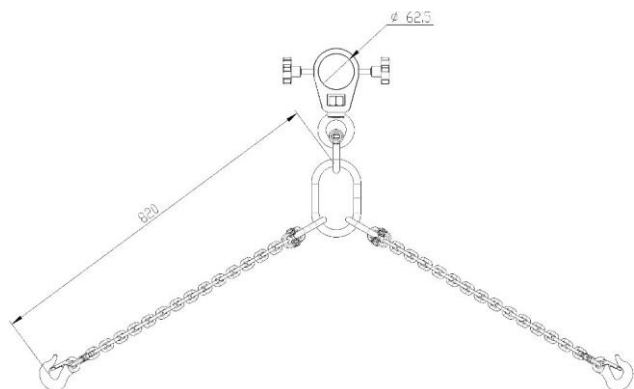

Art No. EP500 851

EP SOLLEVATORE CON CATENE E GUIDA

Monta su EP500 101 Braccio singolo (Braccio singolo venduto separatamente)