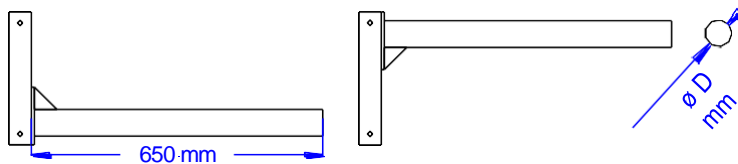

Art No. FA1100

BRACCIO SINGOLO

Art No. FA1111

Posizione inversa per avere un'altezza maggiore

Modello	Capacità (kg)	D mm	Materiale	Peso
FA1110	150kg	60.0 mm	Inox	15kg
FA1111	300kg	63.5 mm	Inox	15kg

Dimensioni principali per il sollevatore alto 2000 mm.
Dimensioni per il sollevatore alto 2200 mm sono scritte tra parentesi.