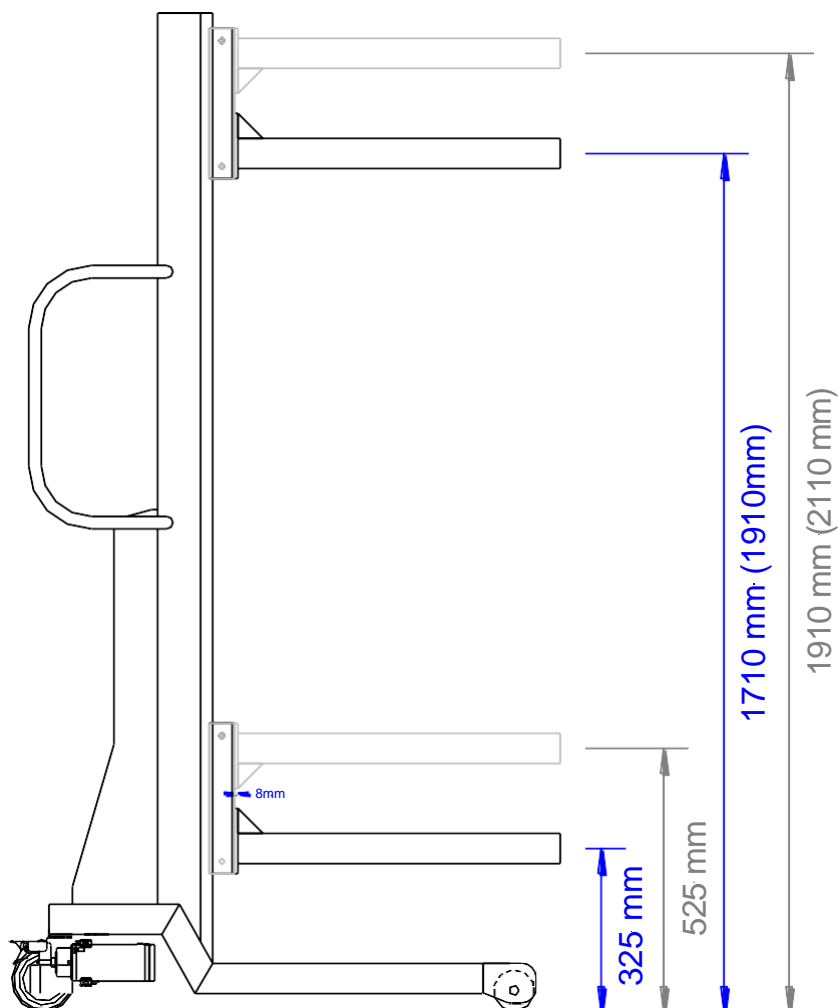

Art No. FA1100

BRACCIO SINGOLO

Art No. FA1111

Posizione inversa per avere un'altezza maggiore

Modello	Capacità (kg)	D mm	Materiale	Peso
FA1110	150kg	60.0 mm	Inox	15kg
FA1111	300kg	63.5 mm	Inox	15kg

Dimensioni principali per il sollevatore alto 2000 mm.
Dimensioni per il sollevatore alto 2200 mm sono scritte tra parentesi.