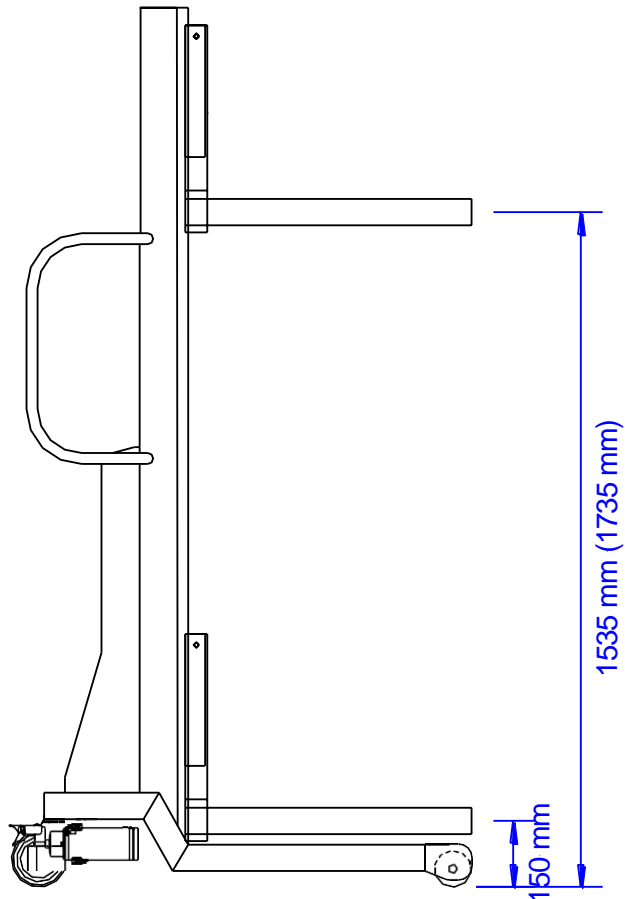

Art No. FA1110

BRACCIO DOPPIO

Modello	Capacità (kg)	Materiale	Peso
Braccio doppio	300 kg	Inox	15 kg

Dimensioni principali per sollevatore alto 2000 mm.  
Le dimensioni del sollevatore alto 2200 mm sono scritte tra parentesi.