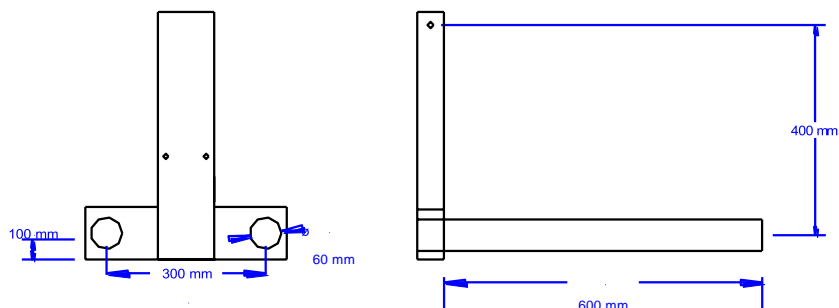

Art No. FA1110

BRACCIO DOPPIO

Modello	Capacità (kg)	Materiale	Peso
Braccio doppio	300 kg	Inox	15 kg

Dimensioni principali per sollevatore alto 2000 mm.  
Le dimensioni del sollevatore alto 2200 mm sono scritte tra parentesi.