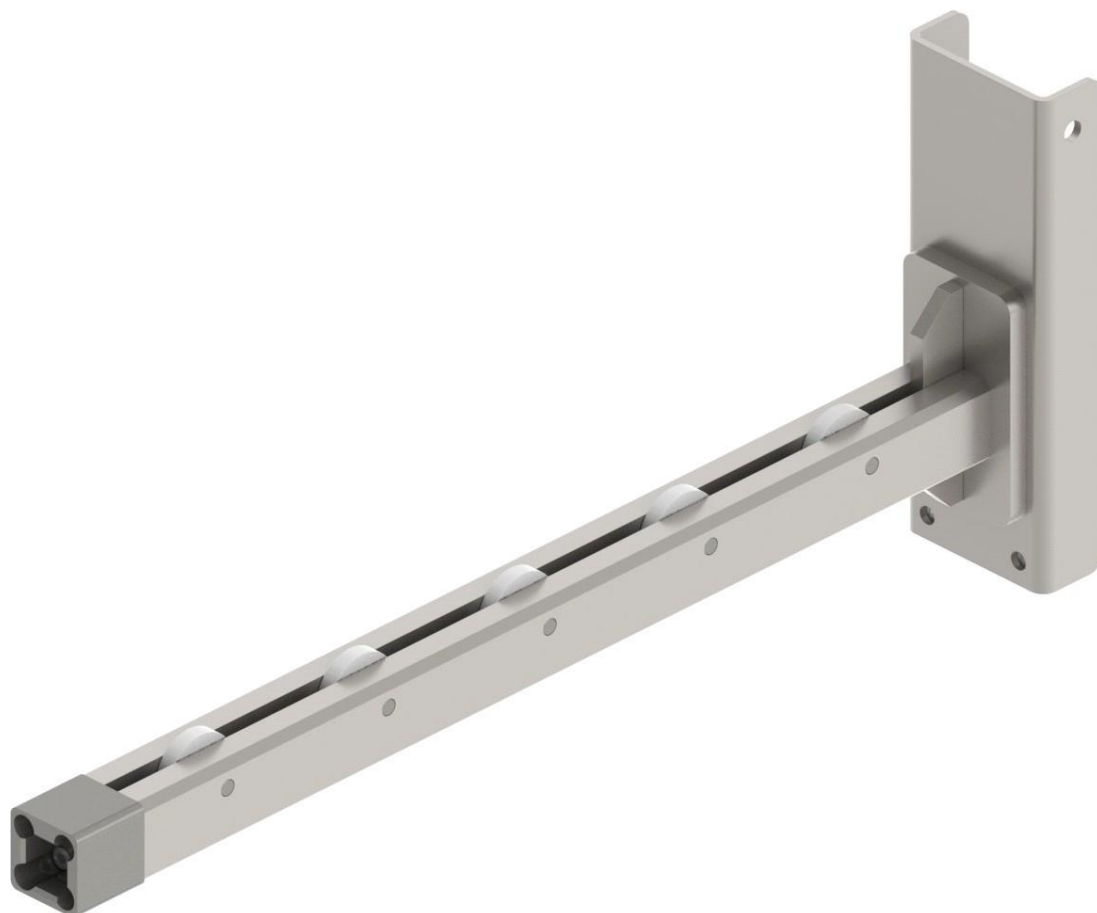

Art No. FA1112 | BRACCIO SINGOLO CON RULLI

Modello	Capacità (kg)	D mm	Materiale	Peso
FA1112	300 kg	NA	Inox	15 kg

24-09-2014