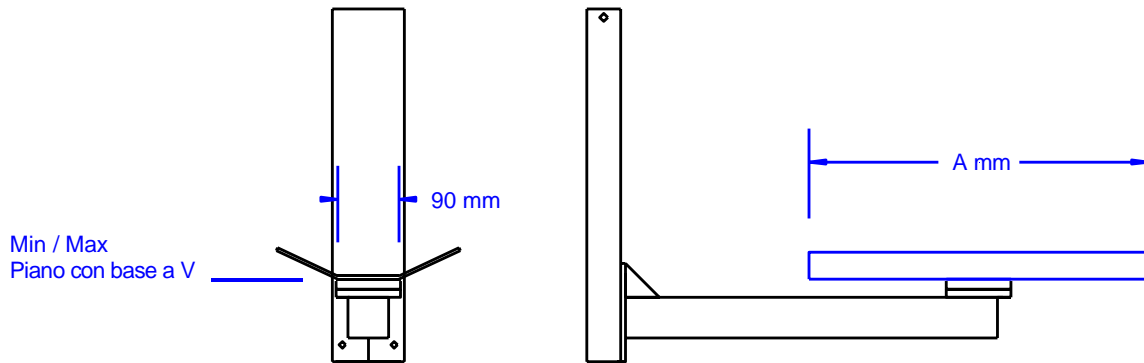

Art No. FA1150 | ROTORE CON PIATTO A V

- Piatto a V ruotabile
- Piatto di lunghezza "A" per calzare le bobine
- 150 kg Max
- Materiale: Acciaio inossidabile

Le dimensioni sono basate su un sollevatore standard alto 2000 mm