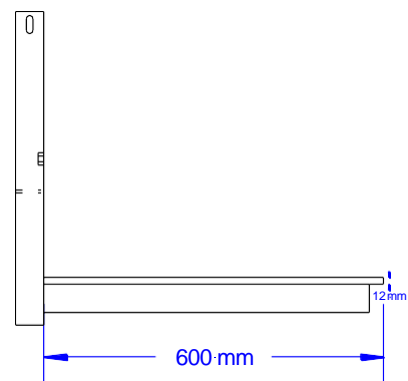

Art No. FA1160

PIATTO PIANO

Le dimensioni sono basate su un sollevatore standard alto 2000 mm

Le dimensioni principali sono per un sollevatore alto 2000mm.
Le dimensioni per un sollevatore alto 2200 mm sono scritte tra parentesi.