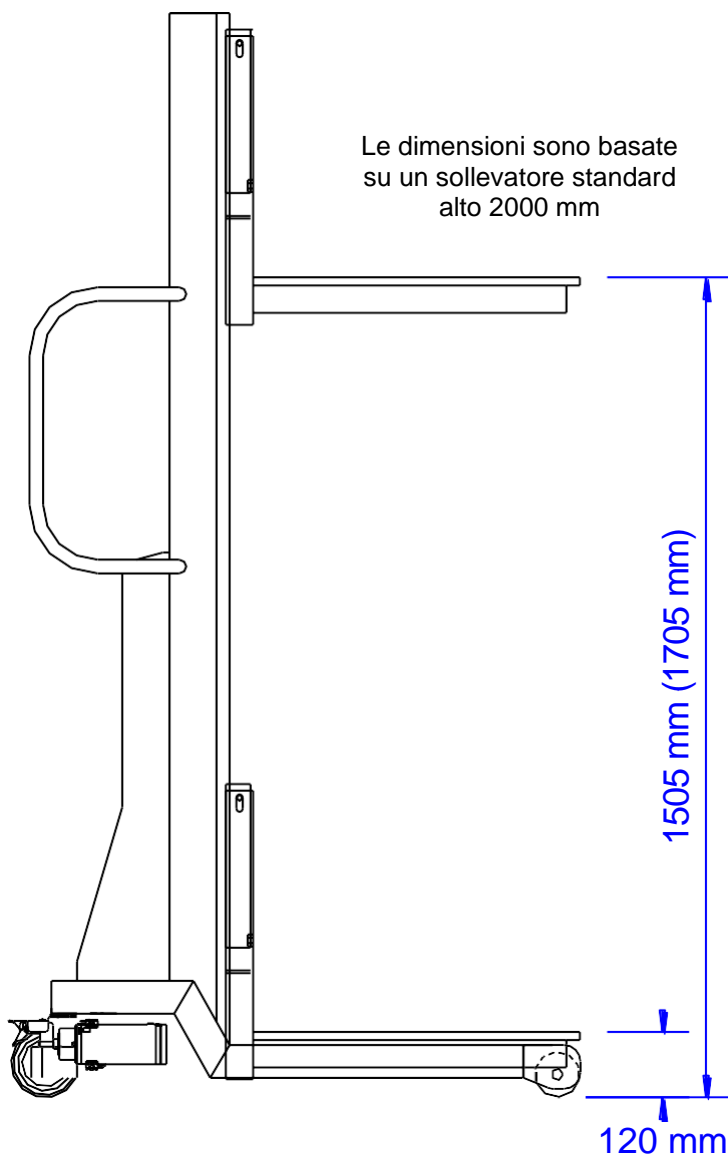

Art No. FA1160

PIATTO PIANO

Le dimensioni sono basate su un sollevatore standard alto 2000 mm

Le dimensioni principali sono per un sollevatore alto 2000mm.
Le dimensioni per un sollevatore alto 2200 mm sono scritte tra parentesi.