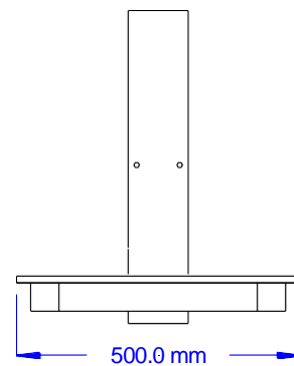

Art No. FA1160

PIATTO PIANO

Le dimensioni sono basate su un sollevatore standard alto 2000 mm

Le dimensioni principali sono per un sollevatore alto 2000mm.
Le dimensioni per un sollevatore alto 2200 mm sono scritte tra parentesi.