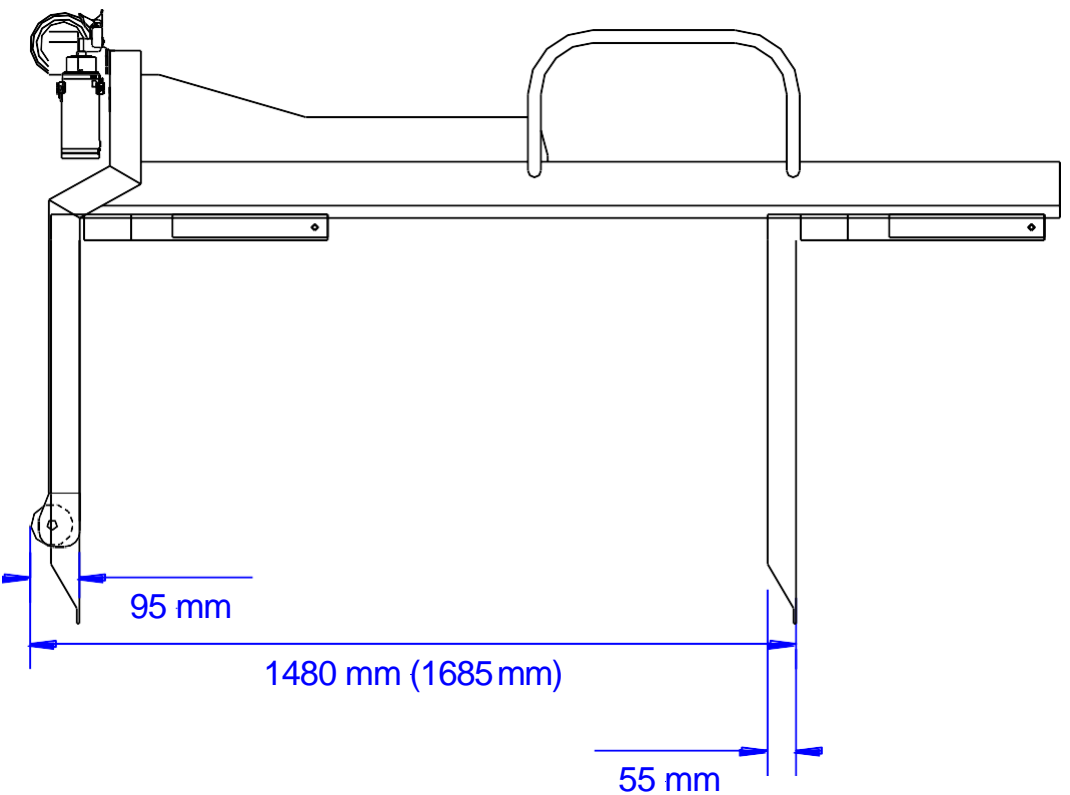

Art No. FA1170

FORCHE PER PALLET

Modello	Capacità (kg)	Materiale	Peso
Braccio doppio	300 kg	Inox	15 kg

Le dimensioni principali sono per un sollevatore alto 2000 mm.  
Le dimensioni per un sollevatore alto 2200 mm sono scritte tra parentesi.