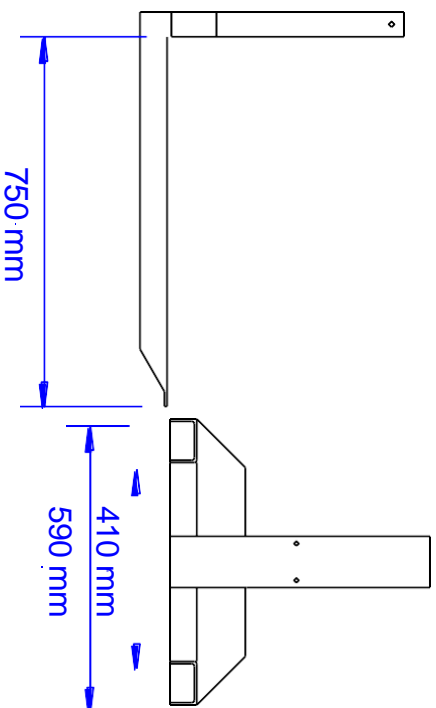

Art No. FA1170

FORCHE PER PALLET

Modello	Capacità (kg)	Materiale	Peso
Braccio doppio	300 kg	Inox	15 kg

Le dimensioni principali sono per un sollevatore alto 2000 mm.  
Le dimensioni per un sollevatore alto 2200 mm sono scritte tra parentesi.