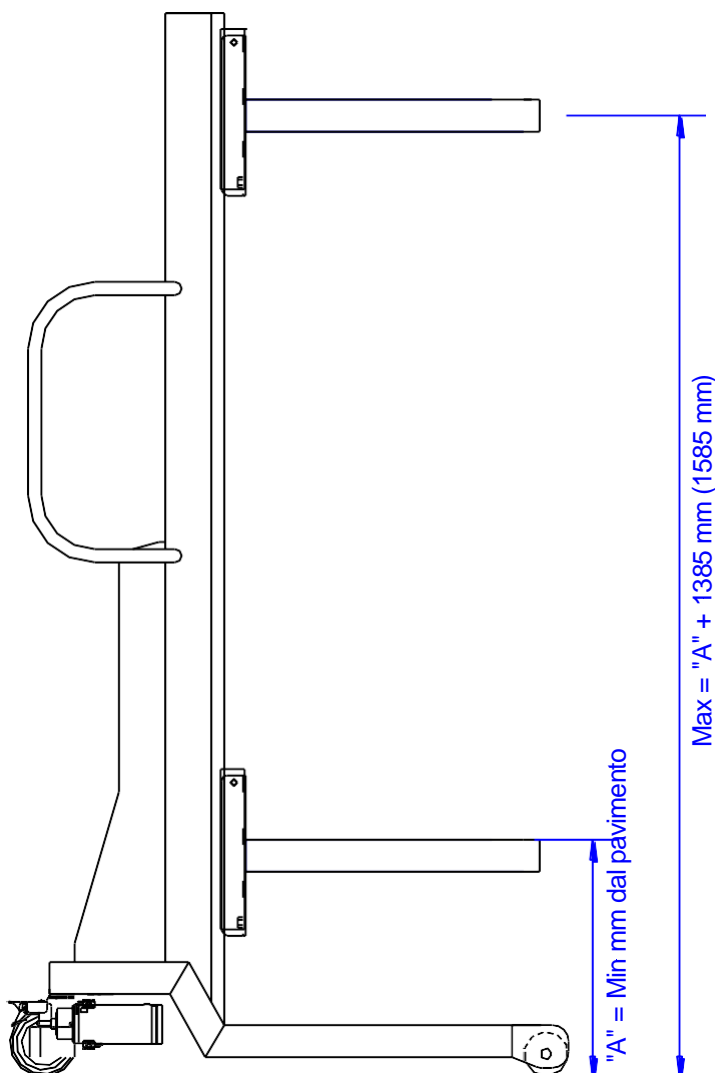

Art No. FA1180

## FORCHE PER CASSE

Modello	Capacità (kg)	Materiale	Peso
Dimensione adatta	150 kg	Inox	15 kg

Questo strumento sarà fatto su misura. Dateci le dimensioni necessarie.

Le dimensioni principali sono per un sollevatore alto 2000 mm.  
Le dimensioni per un sollevatore alto 2200 mm sono scritte tra parentesi