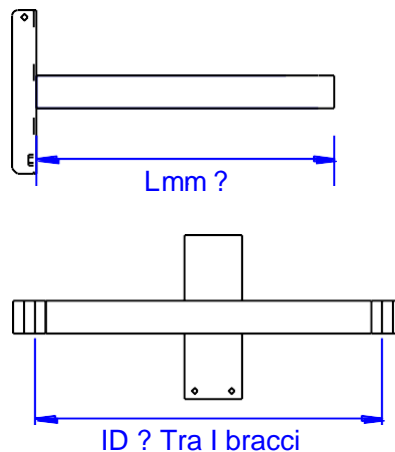

## FORCHE PER CASSE

Modello	Capacità (kg)	Materiale	Peso
Dimensione adatta	150 kg	Inox	15 kg

Questo strumento sarà fatto su misura. Dateci le dimensioni necessarie.

Le dimensioni principali sono per un sollevatore alto 2000 mm.  
Le dimensioni per un sollevatore alto 2200 mm sono scritte tra parentesi