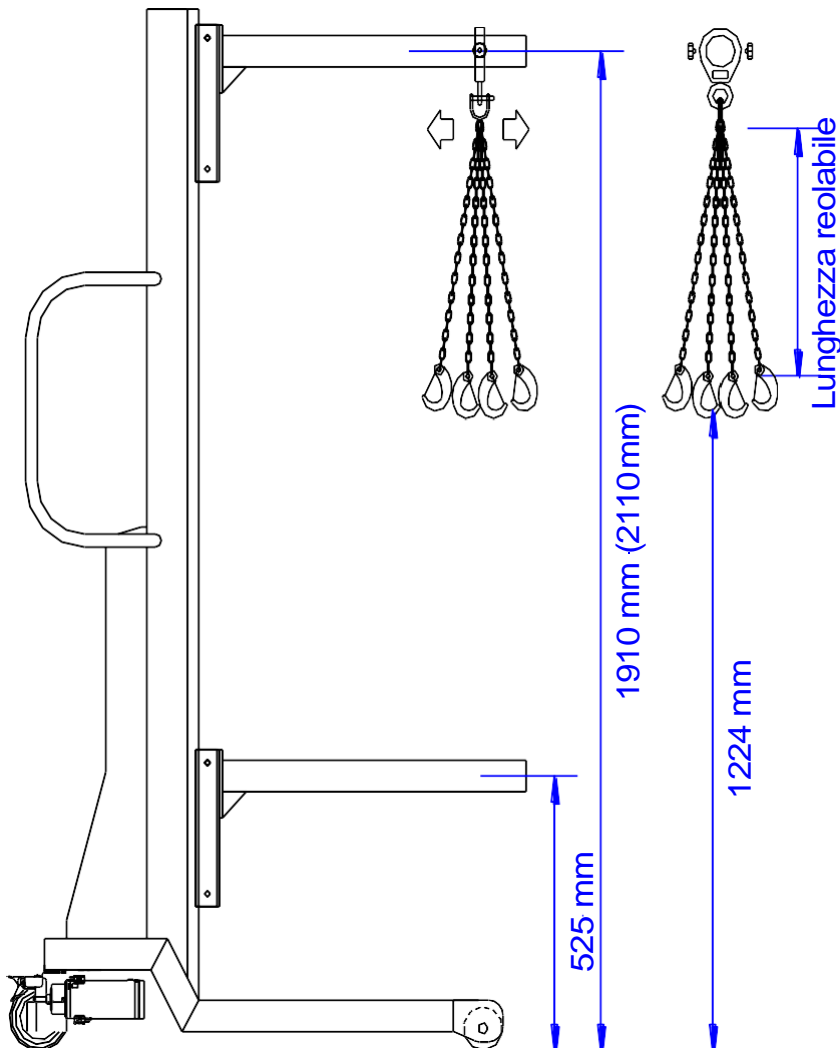

Art No. FA1190

STRUMENTO SOLLEVATORE

Capacità (kg)	Materiale	Peso
150 kg (300 kg – chiedere disponibilità)	Inox	7 kg

Il collare e le catene sono compatibili solo con braccio singolo FA1100

24 Jan 13