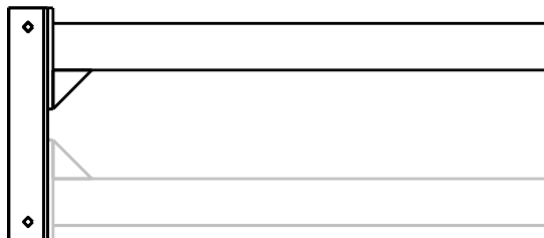

Art No. FA1192

ATTACCO A GRU

Collare e
moschettone girevole

Il collare monta su Braccio singolo FA1110

Modello	Capacità (kg)	Materiale	Peso
Braccio singolo	300 kg	Inox	15 kg

Le dimensioni principali sono per un sollevatore alto 2000 mm.
Le dimensioni per un sollevatore alto 2200 mm sono scritte tra parentesi