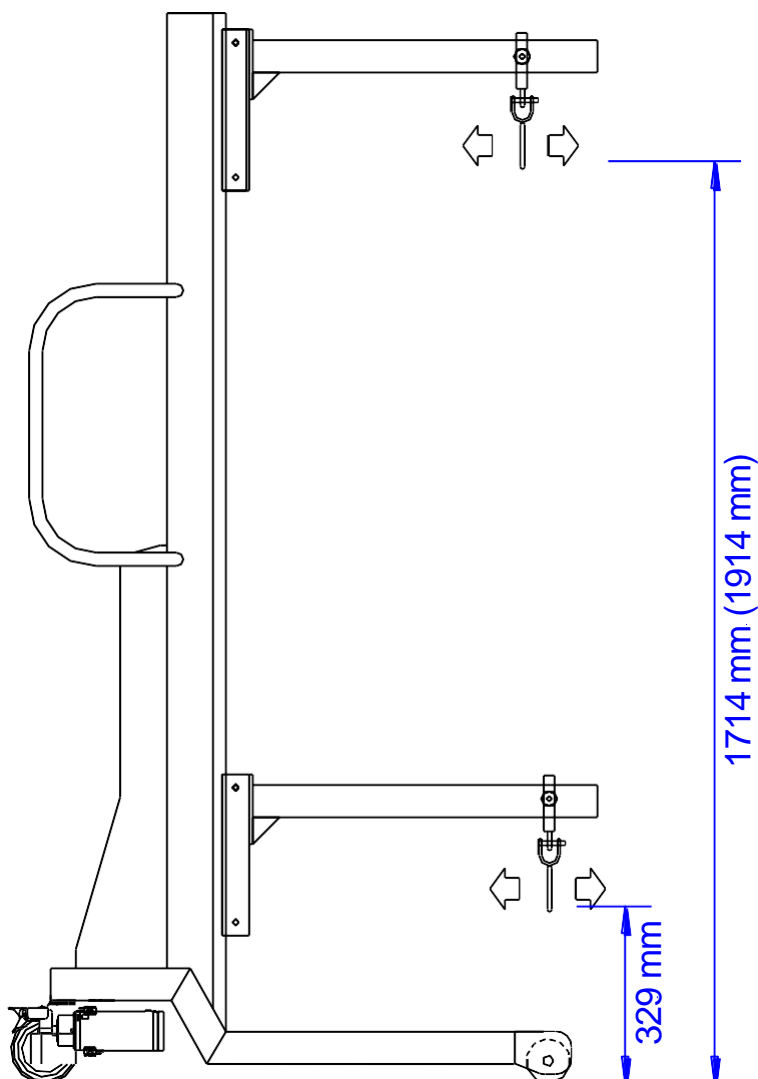

Art No. FA1192

ATTACCO A GRU

Collare e
moschettone girevole

Il collare monta su Braccio singolo FA1110

Modello	Capacità (kg)	Materiale	Peso
Braccio singolo	300 kg	Inox	15 kg

Le dimensioni principali sono per un sollevatore alto 2000 mm.
Le dimensioni per un sollevatore alto 2200 mm sono scritte tra parentesi