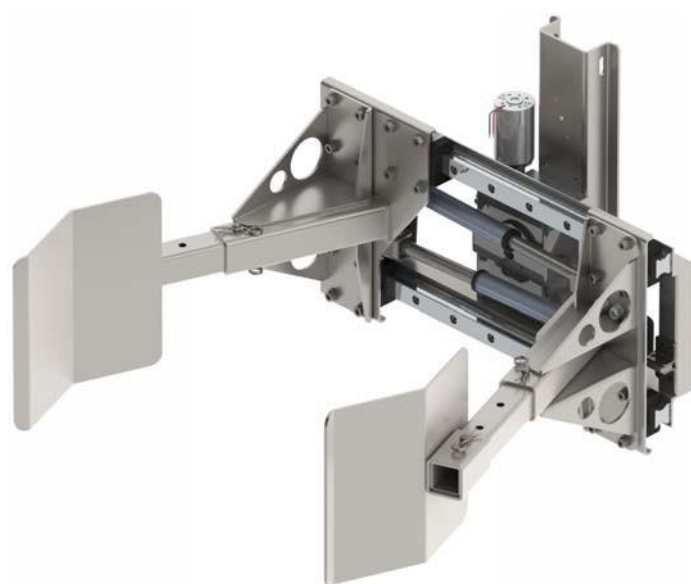

Art No. FA1201

COPERTURA DA AGENTI ESTERNI

Il coperchio monta sulla morsa da 150 kg FA1200

24-09-2014