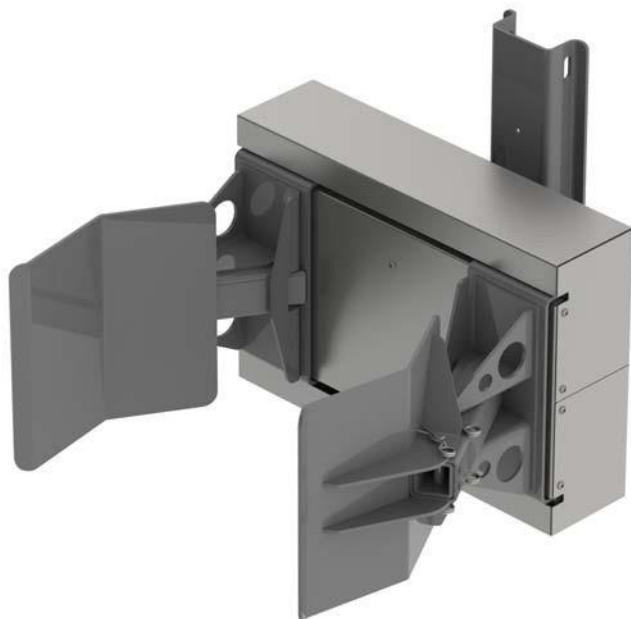

Art No. FA1201

COPERTURA DA AGENTI ESTERNI

Il coperchio monta sulla morsa da 150 kg FA1200

24-09-2014