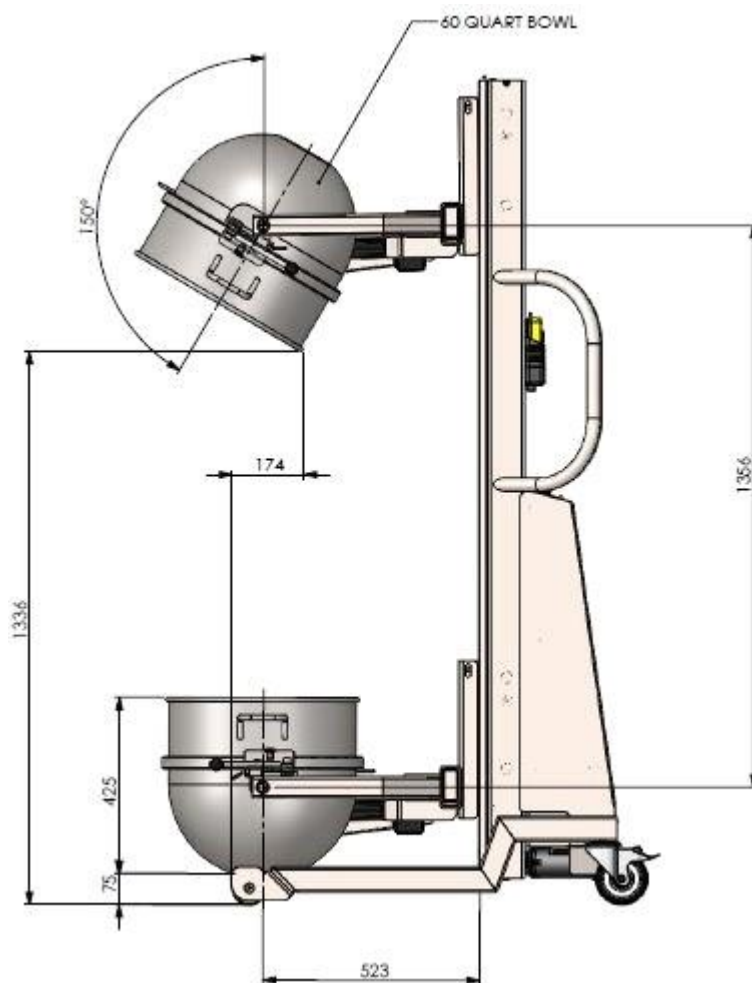

Art No. FA1206

## SUPPORTO VASCA

Capacità (kg)	Materiale	Peso
150 kg	Inox	-

- Bracci regolabili per differenti misure della vasca
- I bracci si bloccano sulle alette della vasca – Guarda pagina 2 per dettagli
- Chiusura di sicurezza
- Rotazione in avanti di 60 gradi effettuata da attuatori

L'ALTEZZA È BASATA SUL SOLLEVATORE ALTO 2000 mm

Art No. FA1206

SUPPORTO VASCA