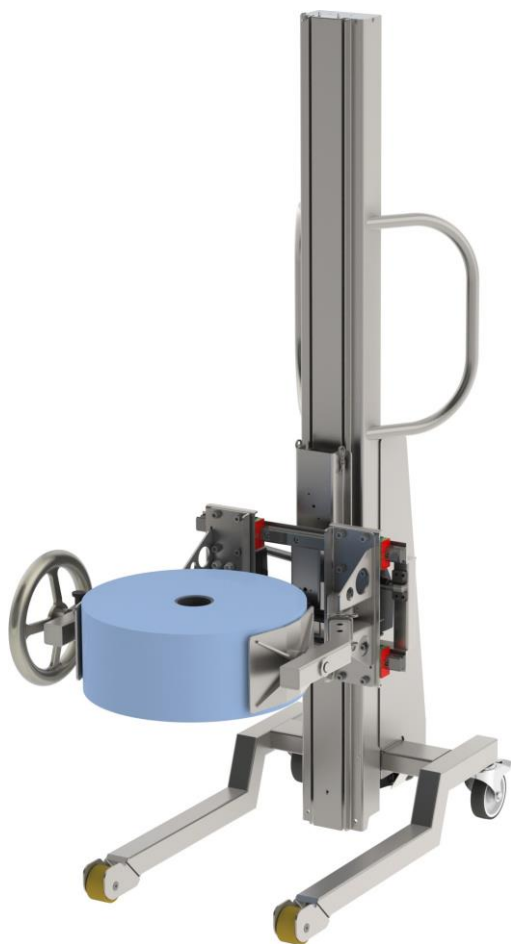

Art No. FA1207

RUOTA-CILINDRI

Rotazione manuale tramite una vite
senza fine.
Per il motorizzato chiedere.

24-09-2014