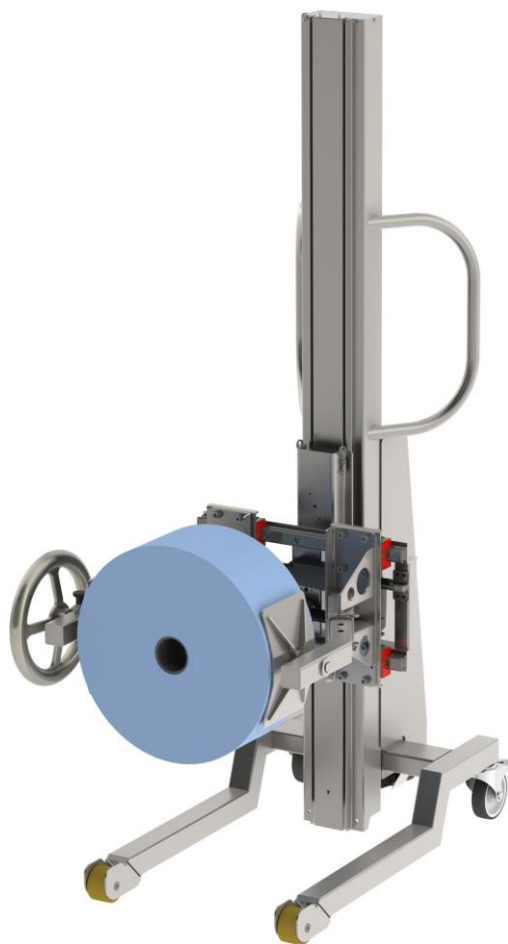

Art No. FA1207

RUOTA-CILINDRI

Rotazione manuale tramite una vite
senza fine.
Per il motorizzato chiedere.

24-09-2014