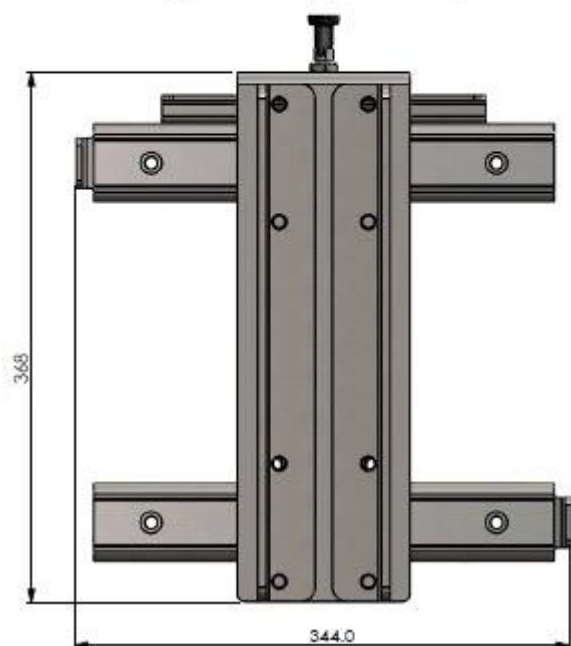

Art No. FA1300

GUIDA LINEARE

- Aggiornamento applicabile su qualsiasi sollevatore. Non modifica la Min e Max altezza del sollevatore
- 150 kg Max
- In acciaio inossidabile

23-07-2013