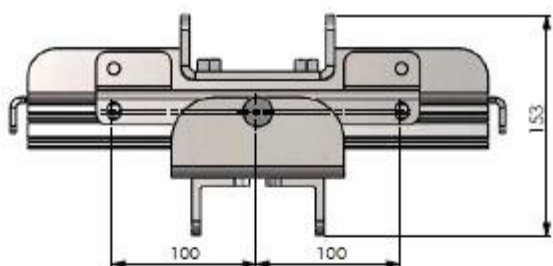

Art No. FA1300

GUIDA LINEARE

- Aggiornamento applicabile su qualsiasi sollevatore. Non modifica la Min e Max altezza del sollevatore
- 150 kg Max
- In acciaio inossidabile

23-07-2013