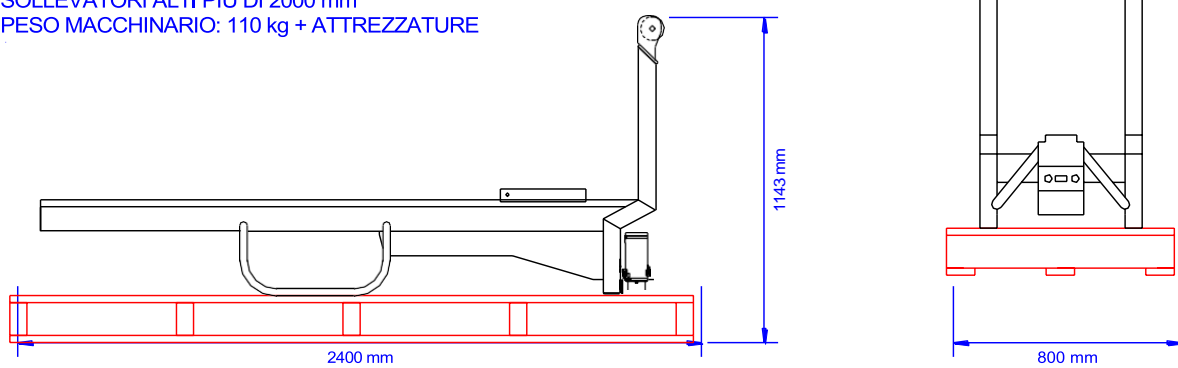

Art No. FA1400

IMBALLAGGIO SOLLEVATORI

HTS Code: 8427 9000

SOLLEVATORE ALTO 2000 mm
PESO MACCHINARIO: 105 kg + ATTREZZATURE

SOLLEVATORI ALTI PIÙ DI 2000 mm
PESO MACCHINARIO: 110 kg + ATTREZZATURE

18-07-2013