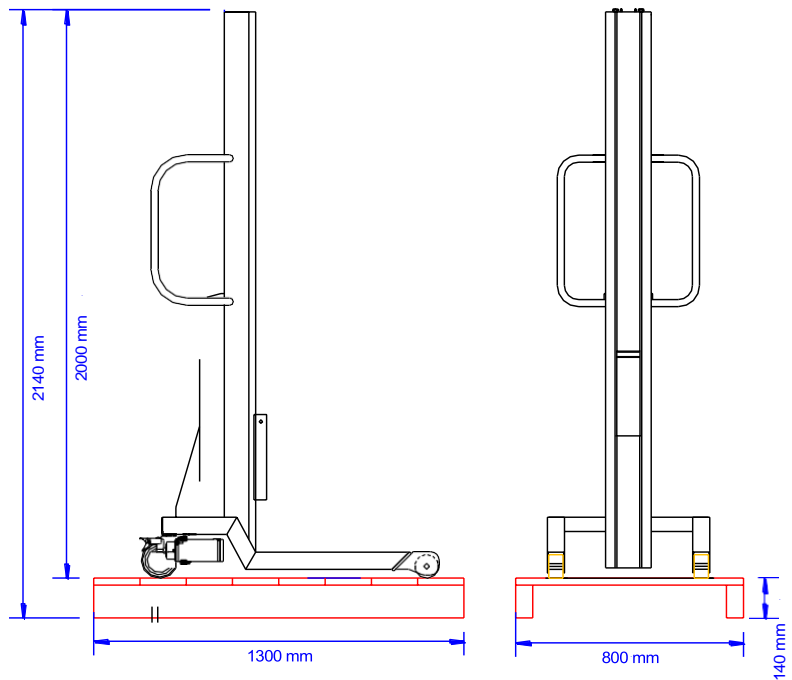

Art No. FA1400

IMBALLAGGIO SOLLEVATORI

HTS Code: 8427 9000

SOLLEVATORE ALTO 2000 mm
PESO MACCHINARIO: 105 kg + ATTREZZATURE

SOLLEVATORI ALTI PIÙ DI 2000 mm
PESO MACCHINARIO: 110 kg + ATTREZZATURE

18-07-2013