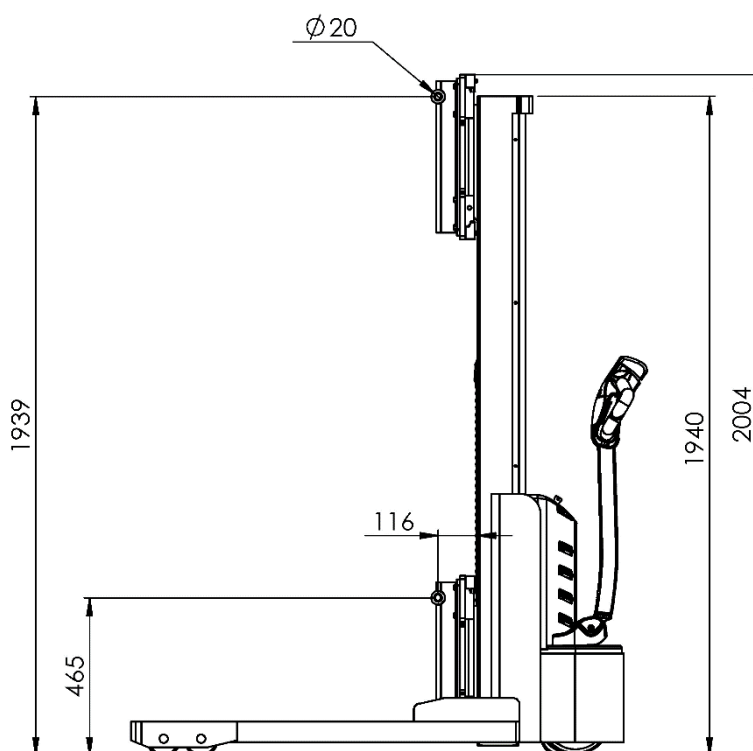

Art No. FEM1000

EP PIASTRA DI MONTAGGIO

- Acciaio dolce verniciato a polvere
- Monta su EP
- Supporto univernale per attrezzatura a posizione fissa, compatibile con tutta la gamma Torros
- Disponibile con guida laterale, vedi FEM1001
- Ø20mm fori di montaggio