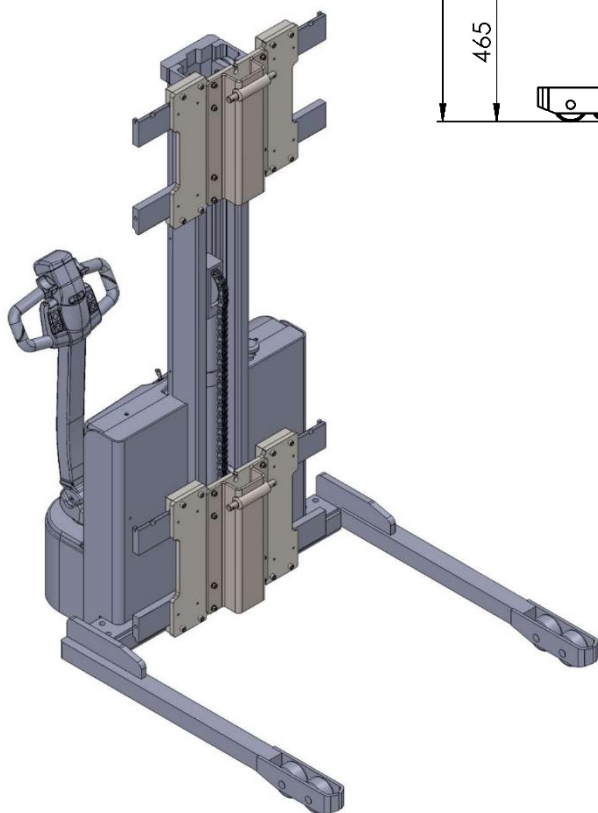

Art No. FEM1000

EP PIASTRA DI MONTAGGIO

- Acciaio dolce verniciato a polvere
- Monta su EP
- Supporto univernale per attrezzatura a posizione fissa, compatibile con tutta la gamma Torros
- Disponibile con guida laterale, vedi FEM1001
- Ø20mm fori di montaggio