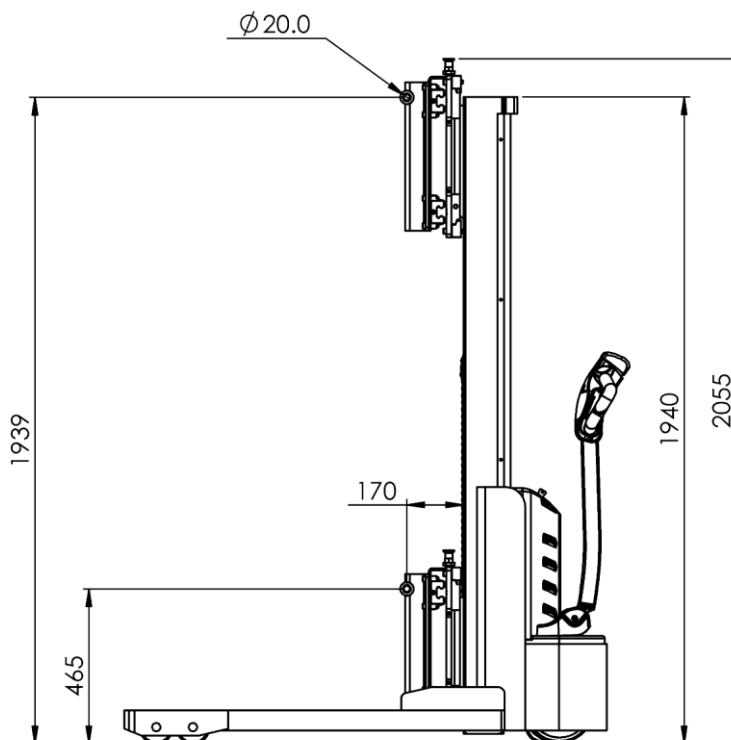

Art No. FEM1001

EP PIASTRA DI MOTAGGIO CON GUIDA LATERALE

- Acciaio dolce verniciato a polvere
- Monta su EP
- Piastra di montaggio per attrezzature univernale, compatibile con tutta la gamma Torros
- Movimento laterale ± 100 mm con posizione centrale di cattura
- Disponibile versione fissa, vedi FEM1000
- Fori di montaggio $\varnothing 20$ mm