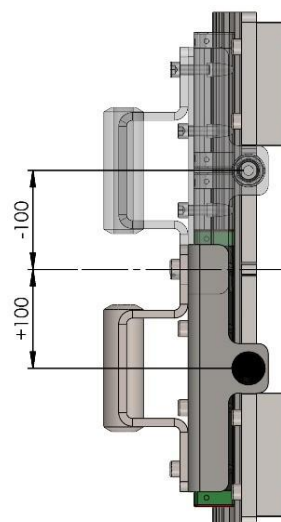

Art No. FEM1001

EP PIASTRA DI MOTAGGIO CON GUIDA LATERALE

- Acciaio dolce verniciato a polvere
- Monta su EP
- Piastra di montaggio per attrezzature univernale, compatibile con tutta la gamma Torros
- Movimento laterale ± 100 mm con posizione centrale di cattura
- Disponibile versione fissa, vedi FEM1000
- Fori di montaggio $\varnothing 20$ mm