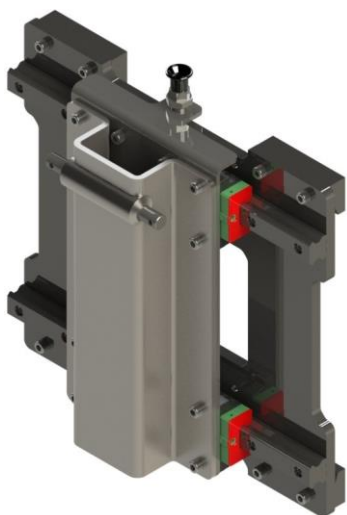

Art No. FEM1001

EP PIASTRA DI MOTAGGIO CON GUIDA LATERALE

- Acciaio dolce verniciato a polvere
- Monta su EP
- Piastra di montaggio per attrezzature univernale, compatibile con tutta la gamma Torros
- Movimento laterale ± 100 mm con posizione centrale di cattura
- Disponibile versione fissa, vedi FEM1000
- Fori di montaggio $\varnothing 20$ mm