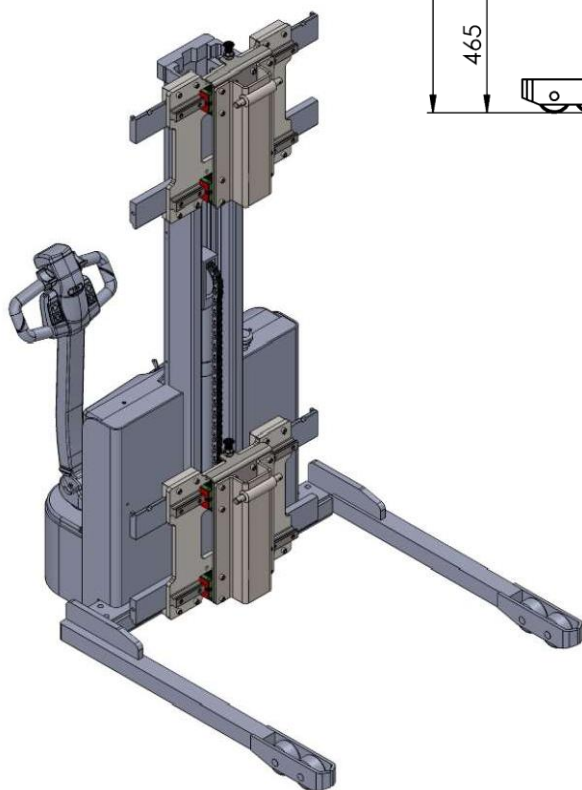

Art No. FEM1001

EP PIASTRA DI MOTAGGIO CON GUIDA LATERALE

- Acciaio dolce verniciato a polvere
- Monta su EP
- Piastra di montaggio per attrezzature univernale, compatibile con tutta la gamma Torros
- Movimento laterale ± 100 mm con posizione centrale di cattura
- Disponibile versione fissa, vedi FEM1000
- Fori di montaggio $\varnothing 20$ mm