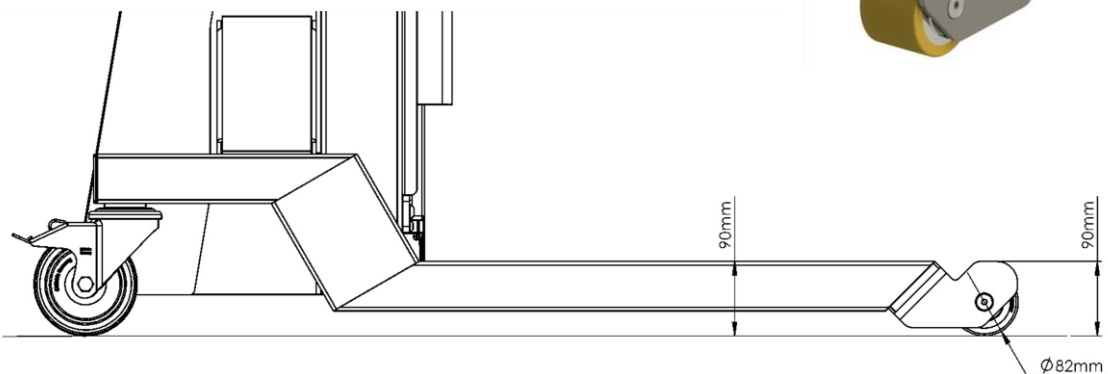

MAN500 1020-22 MAN500 RUOTE OPZIONALI

Rulli pallets \varnothing 82 mm

MAN500 1020

Ruote in poliuretano antitraccia

Cuscinetti a sfera

Max 500 kg

Rulli girocopici \varnothing 97mm

MAN500 1022

Ruote in nylon antitraccia

Cuscinetti a sfera

Max 500 kg