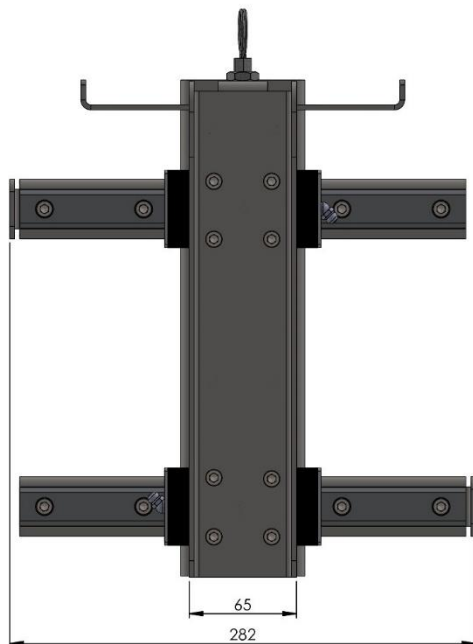

Art No. MAN80-1000

GUIDA LINEARE

Materiale: 304 Acciaio inossidabile finito con sabbiatura in cristalli di vetro

- ± 75 mm guida lineare
- Compatibile con tutti i modelli ML80

Revision 01 Aug-18