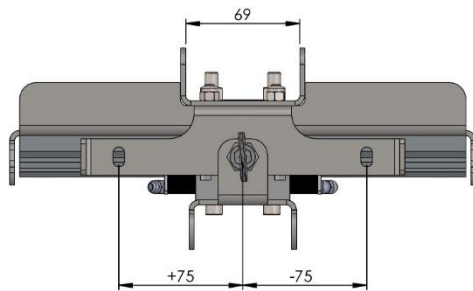

Art No. MAN80-1000

GUIDA LINEARE

Materiale: 304 Acciaio inossidabile finito con sabbiatura in cristalli di vetro

- ± 75 mm guida lineare
- Compatibile con tutti i modelli ML80

Revision 01 Aug-18