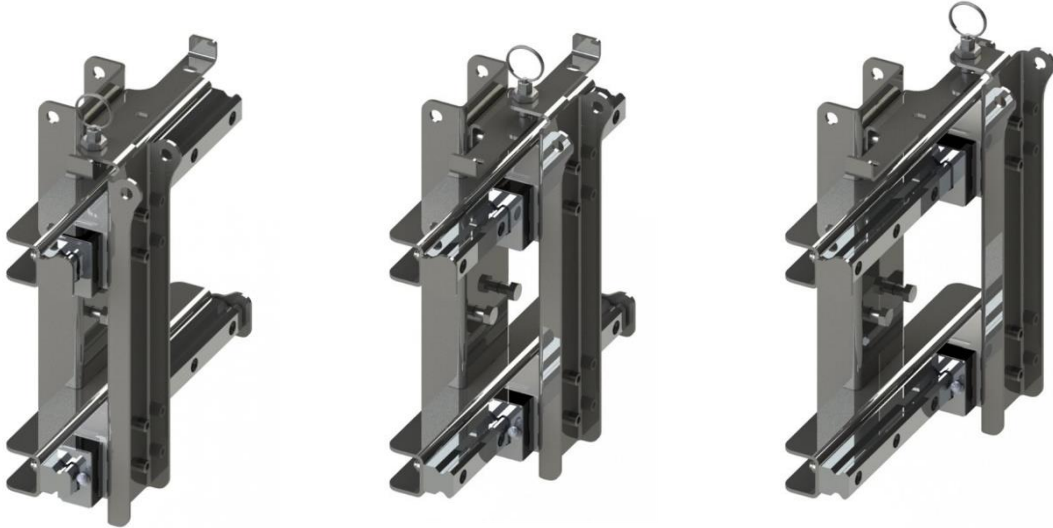

Art No. MAN80-1000

GUIDA LINEARE

Materiale: 304 Acciaio inossidabile finito con sabbiatura in cristalli di vetro

- ± 75 mm guida lineare
- Compatibile con tutti i modelli ML80

Revision 01 Aug-18