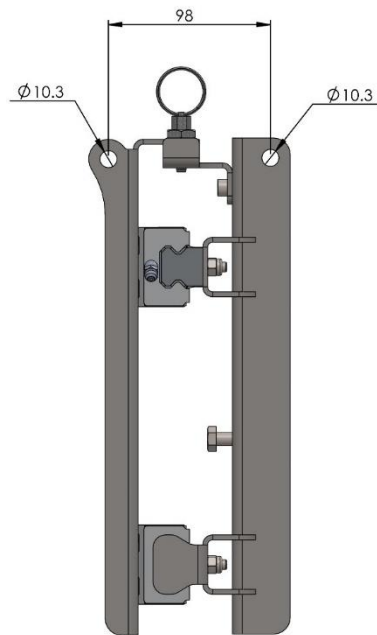

Art No. MAN80-1000

GUIDA LINEARE

Materiale: 304 Acciaio inossidabile finito con sabbiatura in cristalli di vetro

- ± 75 mm guida lineare
- Compatibile con tutti i modelli ML80

Revision 01 Aug-18