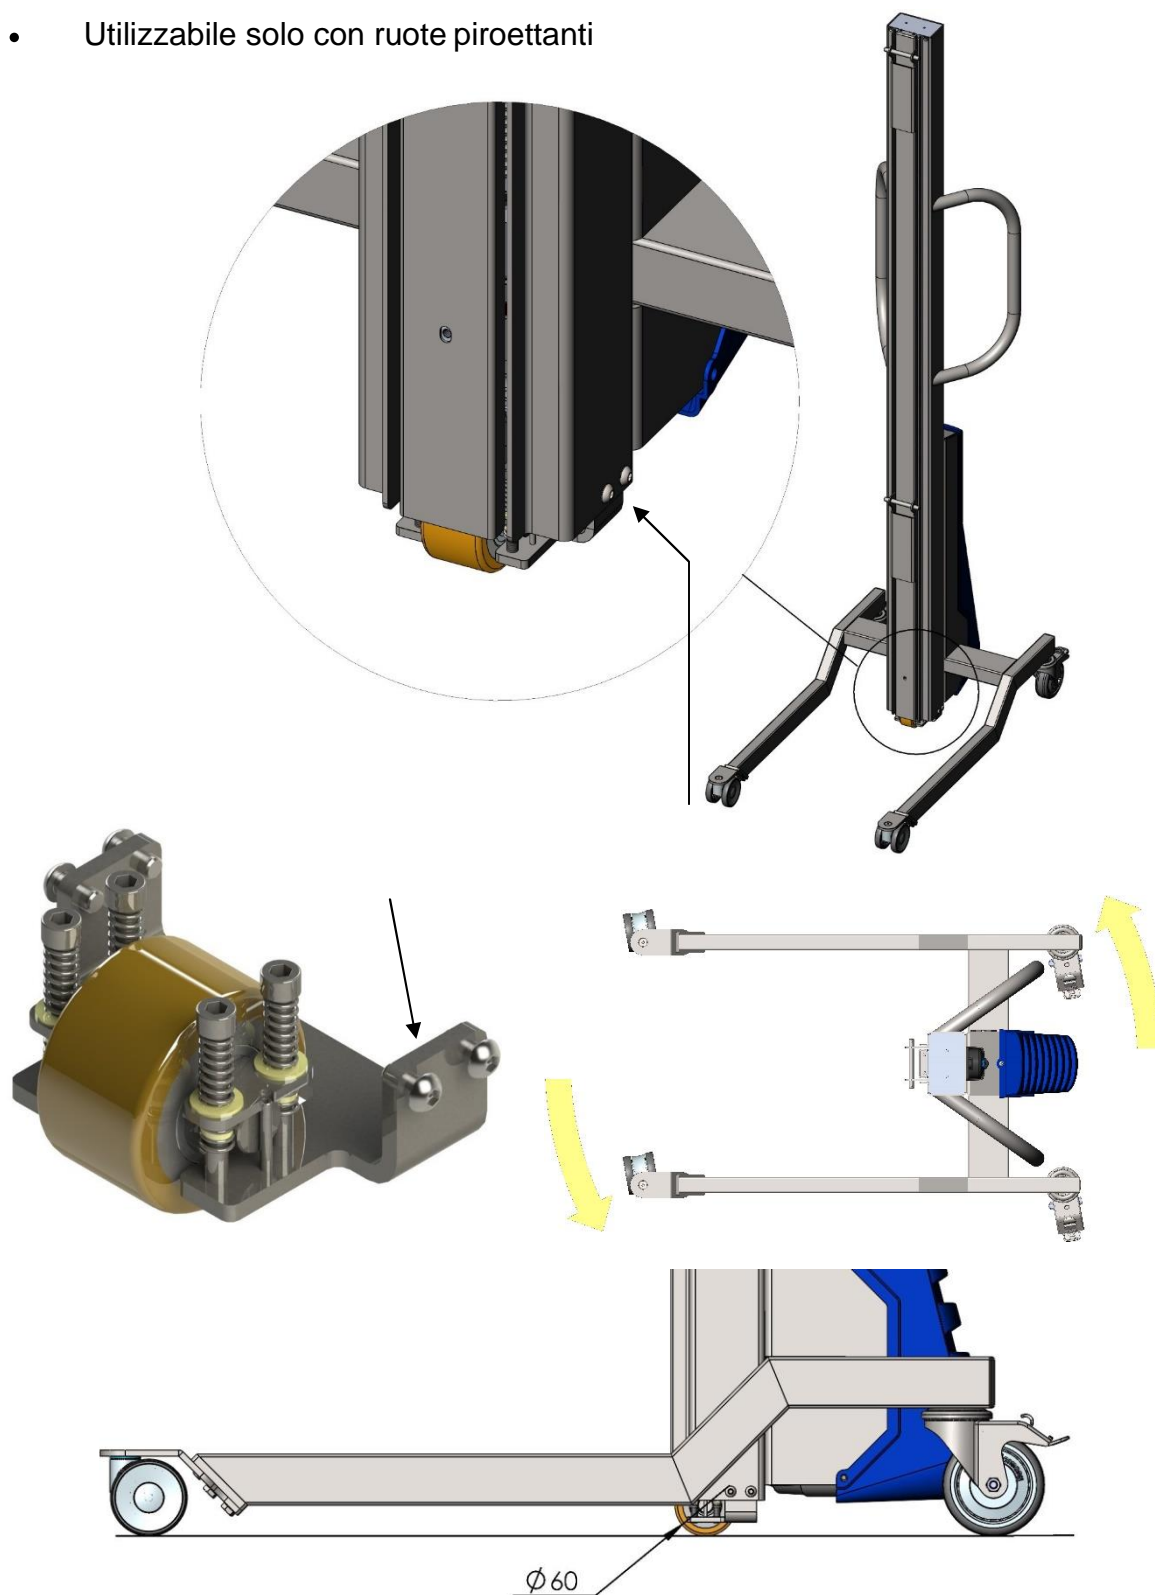

Art No. MAN80-1023

RUOTA CENTRALE

- Ø60 mm - rullo centrale su molle
- Aiuta la manovrabilità del carrello
- Utilizzabile solo con ruote piroettanti

Revisione 01 Agosto18