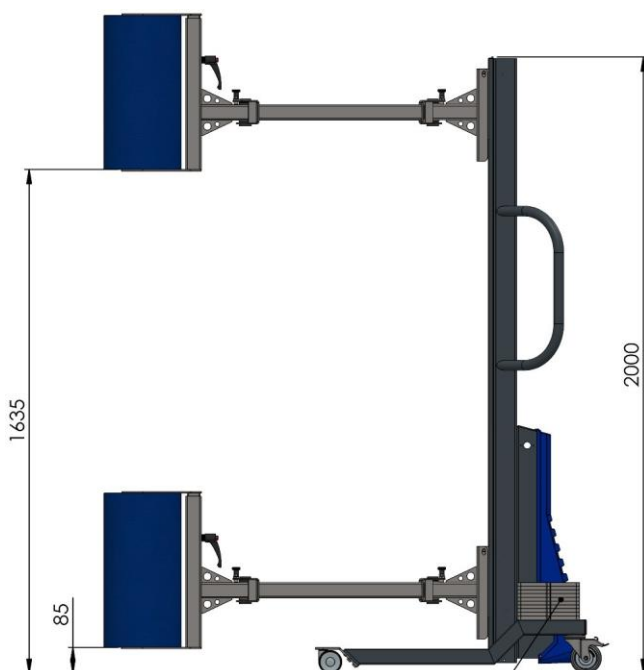

Art No. MAN80-1200

SUPPORTO BOBINA

Material: 304 Acciaio inossidabile e alluminio finito con sabbiatura di cristalli di vetro

Max 80kg @ 400mm

Zavorra opzionale
(dipende dalla lunghezza del
braccio)

Revision 02