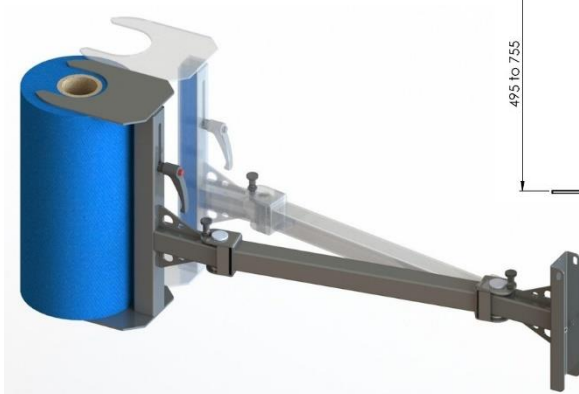

Art No. MAN80-1200

SUPPORTO BOBINA

Material: 304 Acciaio inossidabile e alluminio finito con sabbiatura di cristalli di vetro

Max 80kg @ 400mm

Zavorra opzionale
(dipende dalla lunghezza del
braccio)

Revision 02