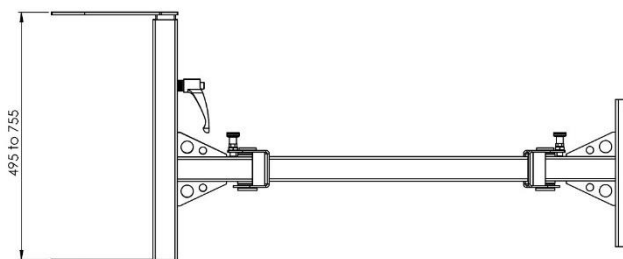

Art No. MAN80-1200

SUPPORTO BOBINA

Material: 304 Acciaio inossidabile e alluminio finito con sabbiatura di cristalli di vetro

Max 80kg @ 400mm

Zavorra opzionale
(dipende dalla lunghezza del
braccio)

Revision 02