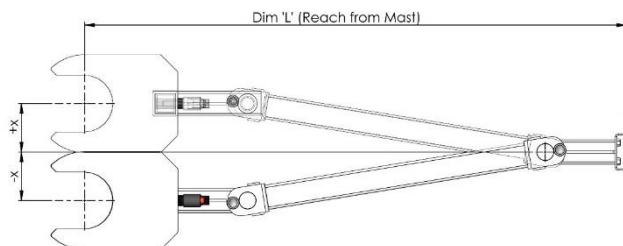

Art No. MAN80-1200

SUPPORTO BOBINA

Material: 304 Acciaio inossidabile e alluminio finito con sabbiatura di cristalli di vetro

Max 80kg @ 400mm

Zavorra opzionale
(dipende dalla lunghezza del
braccio)

Revision 02