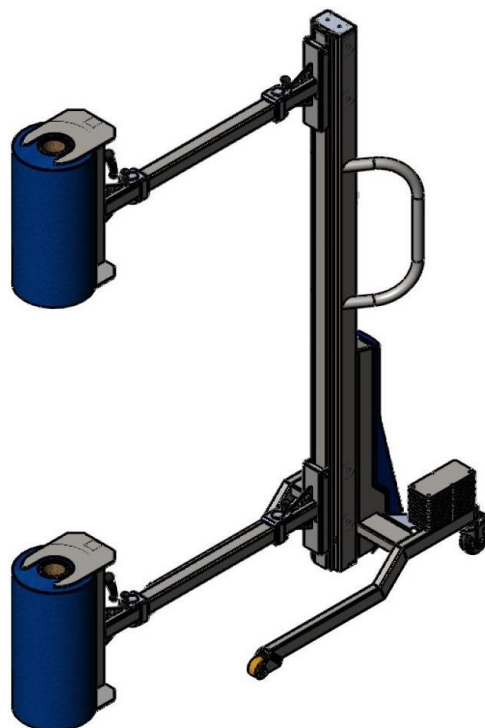

Art No. MAN80-1200

SUPPORTO BOBINA

Material: 304 Acciaio inossidabile e alluminio finito con sabbiatura di cristalli di vetro

Max 80kg @ 400mm

Zavorra opzionale
(dipende dalla lunghezza del
braccio)

Revision 02