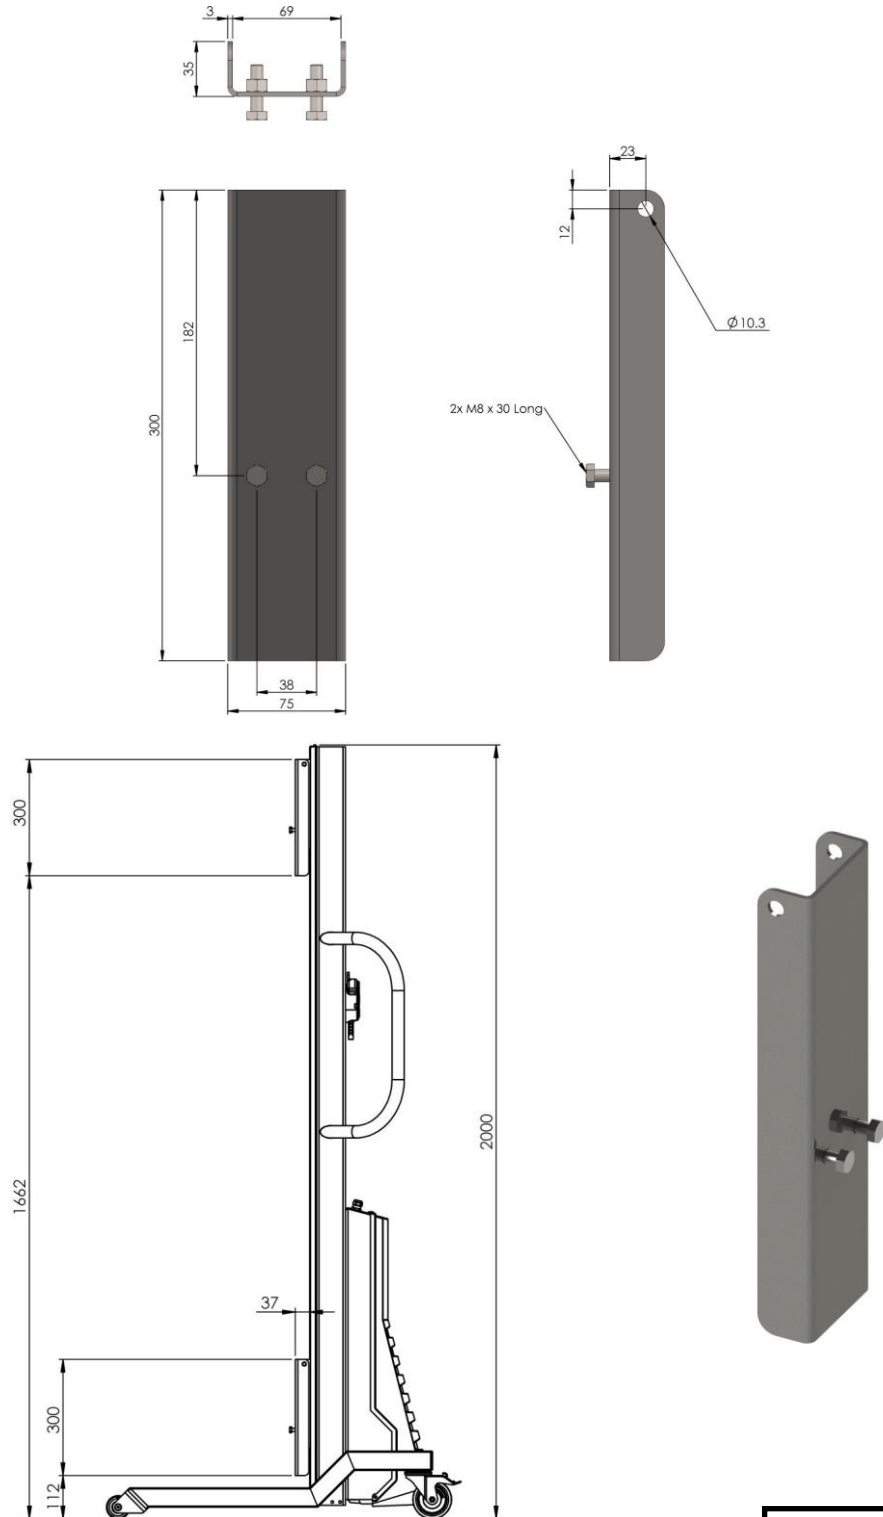

Art No. MAN80-1900

PIASTRA DI MONTAGGIO STANDARD

Material: 304 Acciaio inossidabile finito con sabbiatura di cristalli di vetro

- Acciaio inossidabile

Revision 01 Aug-18