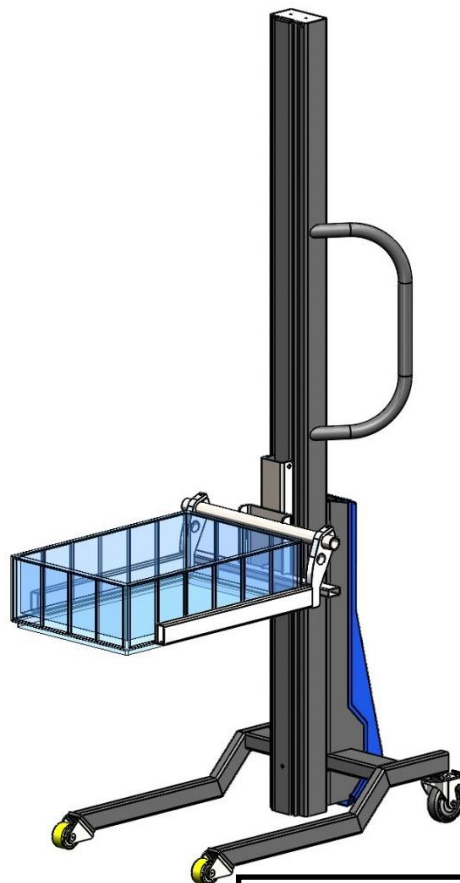

Art No. MAN80-300

FORCHE REGOLABILI

Materiale: 304 Acciaio inossidabile finito con sabbiatura in cristalli di vetro

Max 80kg @ 400mm

Revision 01