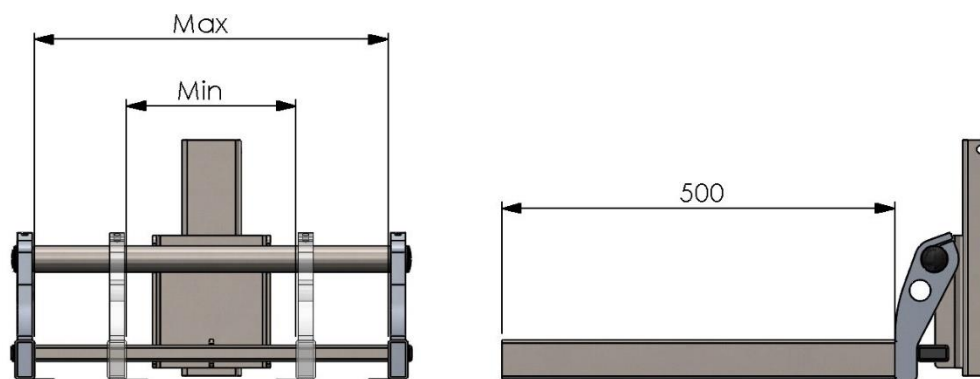

Art No. MAN80-300

FORCHE REGOLABILI

Materiale: 304 Acciaio inossidabile finito con sabbiatura in cristalli di vetro

Max 80kg @ 400mm

Revision 01