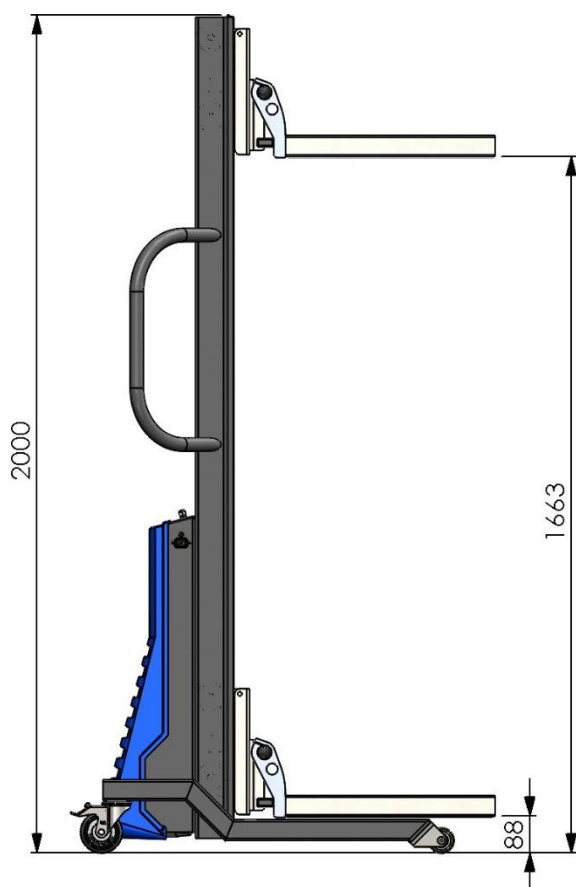

Art No. MAN80-300

FORCHE REGOLABILI

Materiale: 304 Acciaio inossidabile finito con sabbiatura in cristalli di vetro

Max 80kg @ 400mm

Revision 01