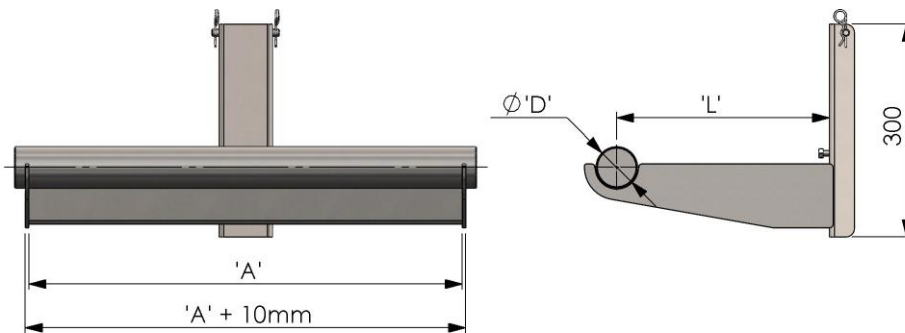

Art No. MAN80-400

FORCHE A CULLA REGOLABILI

Materiale: 304 Acciaio inossidabile finito con sabbiatura in cristalli di vetro

Max 80kg @ 400mm

Revision 01