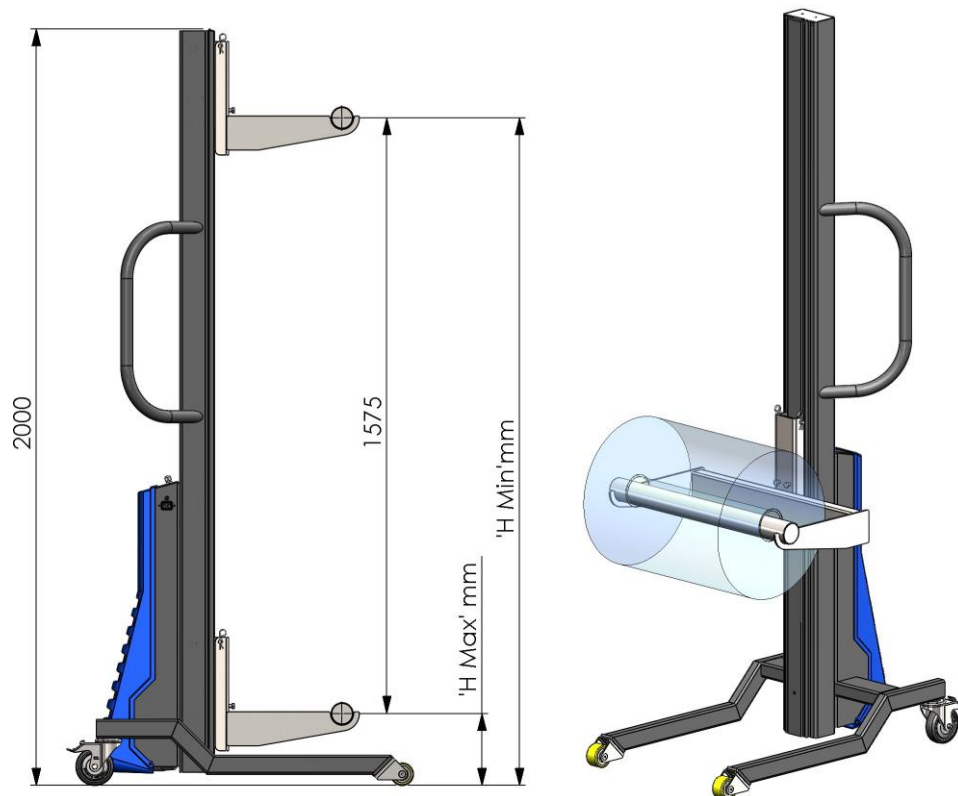

Art No. MAN80-400

FORCHE A CULLA REGOLABILI

Materiale: 304 Acciaio inossidabile finito con sabbiatura in cristalli di vetro

Max 80kg @ 400mm

Revision 01