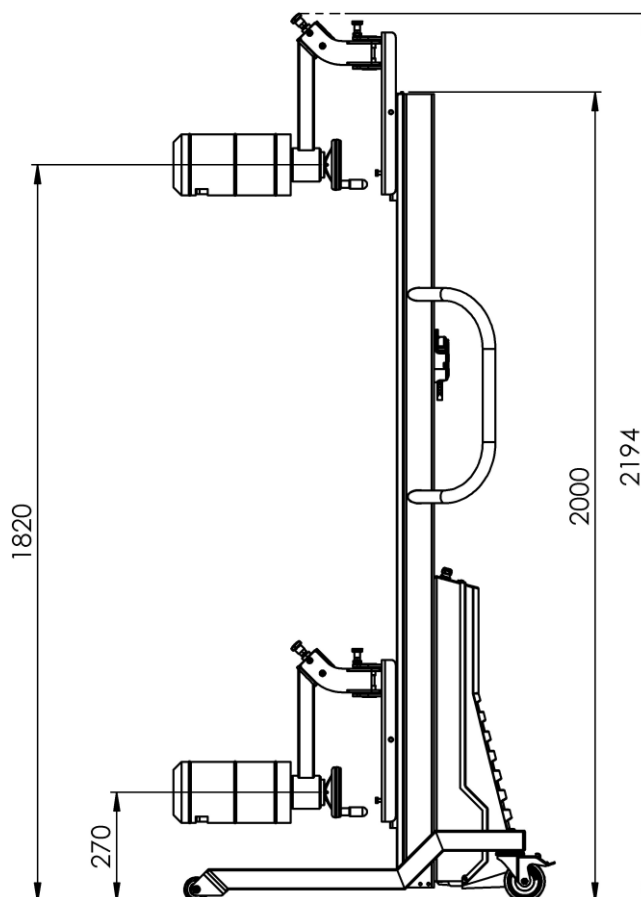

Art No. MAN80-550 | 76 ⇨ 152 mm ADATTATORE ANIMA

Materiale: Acetale

- Peso 12kg
- Cursore adattato per l'anima della bobina fino 152 mm

Revision 02