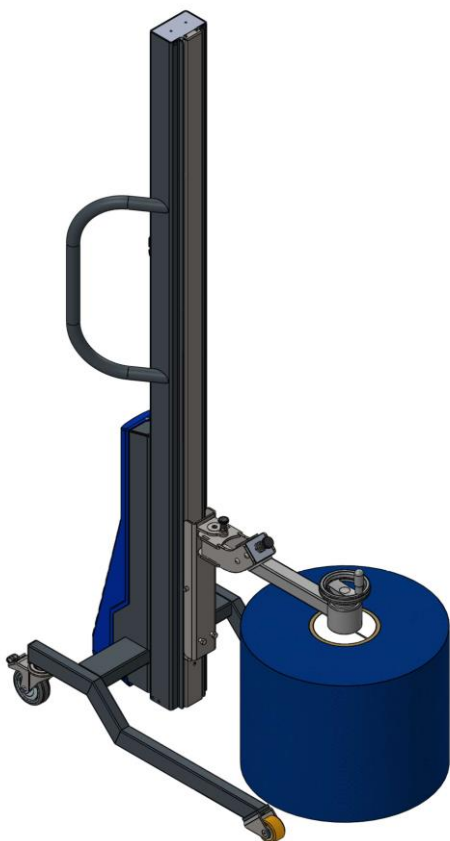

Art No. MAN80-550 | 76 ⇨ 152 mm ADATTATORE ANIMA

Materiale: Acetale

- Peso 12kg
- Cursore adattato per l'anima della bobina fino 152 mm

Revision 02