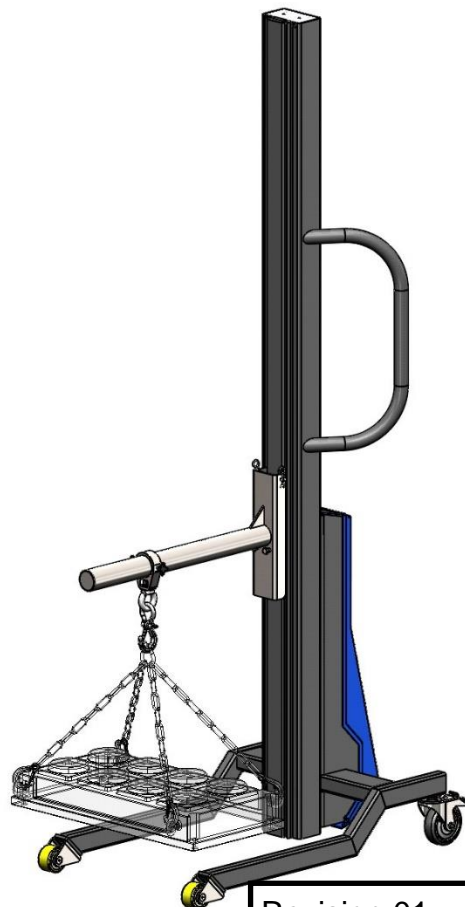

Art No. MAN80-800

COLLARE CON UNCINO

Materiale: 304 Acciaio inossidabile. (Collare fissabile su ML80 100 Braccio singolo)

Max 80kg @ 400mm

ML80-100 Braccio singolo

Revision 01