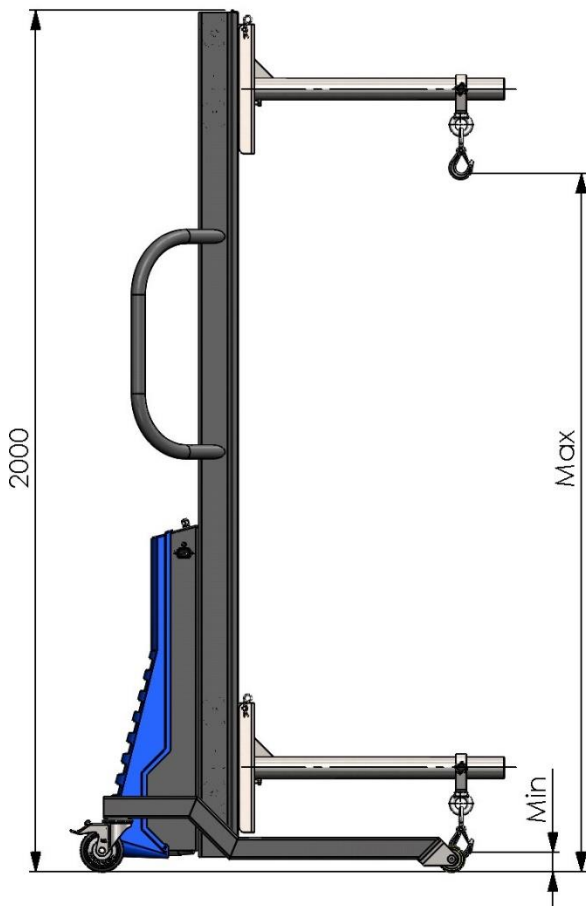

Art No. MAN80-800

COLLARE CON UNCINO

Materiale: 304 Acciaio inossidabile. (Collare fissabile su ML80 100 Braccio singolo)

Max 80kg @ 400mm

ML80-100 Braccio singolo

Revision 01