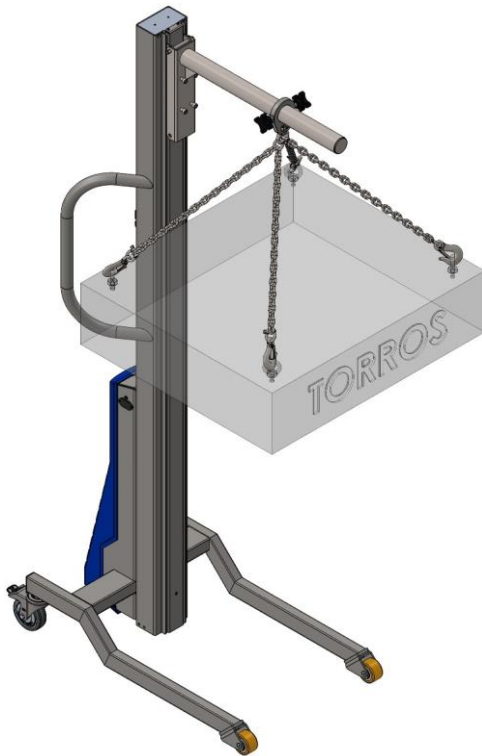

Art No. MAN80-850

## GANCIO CON CATENE

Material: 304 Acciaio inossidabile. (Collare fissabile su ML80 100 Braccio singolo)

Max 80kg @ 400mm

ML80-100 Braccio singolo  
(Braccio venduto separatamente)

Dimensioni marcate con \* saranno ridotte di 224 mm se il braccio è fissato nella posizione inversa