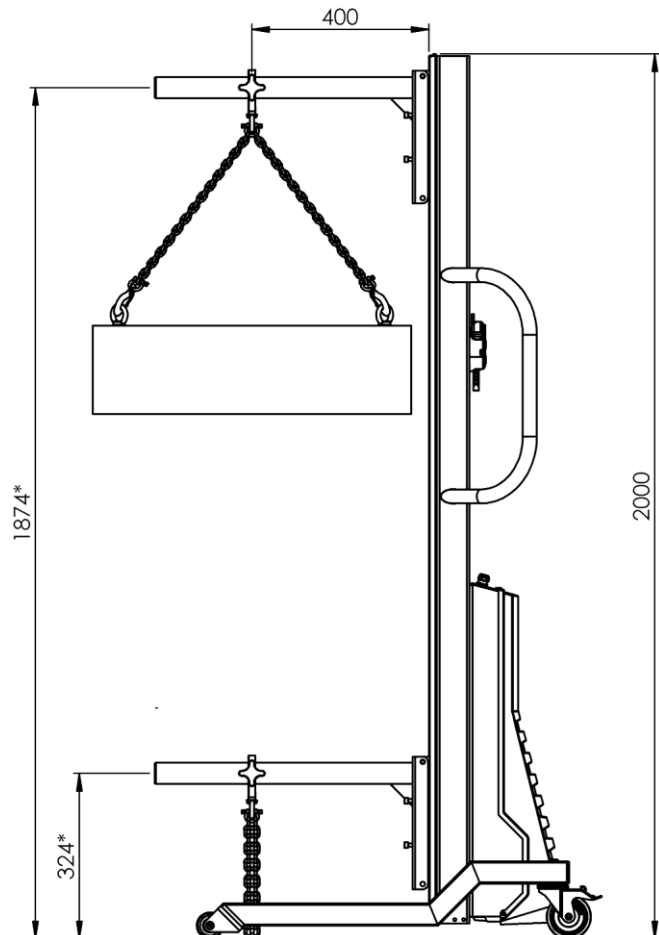

Art No. MAN80-850

## GANCIO CON CATENE

Material: 304 Acciaio inossidabile. (Collare fissabile su ML80 100 Braccio singolo)

Max 80kg @ 400mm

ML80-100 Braccio singolo  
(Braccio venduto separatamente)

Dimensioni marcate con \* saranno ridotte di 224 mm se il braccio è fissato nella posizione inversa